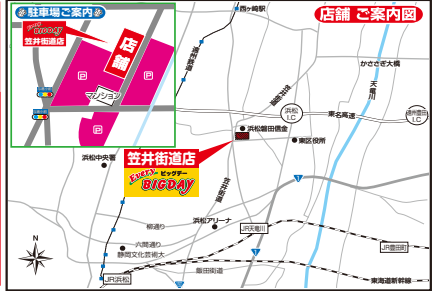

Every BIGDAY ビッグデー
 売り出し期間 (R3)
 土日～
 金日

笠井街道店
 まがげまで 37周年

大周年記念

Every BIGDAY
 ビッグデー
笠井街道店
 (053) 421-9898
 浜松市東区天王町611-2
 営業時間 毎日9:00～20:00

お客様各位
 日頃よりエブリィビッグデー笠井街道店を
 ご愛顧いただき誠にありがとうございます。
 おかげ様で、笠井街道店は開店37周年を迎える
 ことができました。
 お客様へ感謝の意を込めて大周年記念を開催
 致します。
 今後もお客様に喜んで頂けるよう
 「おいしさ、安さ、新鮮さ、そして楽しさ」
 どれも**地域No.1**を目指します。
 お客様のご来店を従業員一同心よりお待ちしております。
 令和3年7月吉日
 エブリィビッグデー 笠井街道店
 従業員一同