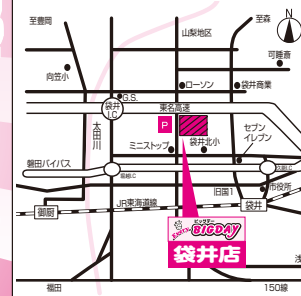

国産もっちり豚等
★**豚小間切れ**
100g

68円
(本体)
お1組様2パック限り (税込73円)

エクアドル産
バナメイえび
(養殖・解凍)
100g

98円
(本体)
お1組様1パック限り (税込105円)

北海道・佐賀産
玉ねぎ 1個

19円
(本体)
お1組様5個限り (税込20円)

他青果コーナー
大大大特価

★**シャウエッセン**
2袋1束 (日本ハム)

248円
(本体)
2袋1束・200束限定
税込1080円以上お買上の方お1組様1束限り

日清 **キャノーラ油**
1kg 1本

198円
(本体)
200本限定
税込1080円以上お買上の方お1組様1本限り

アイス **アイスクリーム**

ハーゲンダッツなどの一部商品を除く
(※300円(本体)以上の品)
半額
(お1組様3個限り)

★**静岡県産等**
黒毛和牛各種

半額
ステーキ
うす切り
焼肉etc...

中国産 **うなぎ長蒲焼**
約200gサイズ **大尾**

798円
(本体)
お1組様2尾限り (税込861円)

明治
ブルガリア
ヨーグルト各種
400g 各1パック

98円
(本体)
お1組様1パック限り (税込105円)

パン **パスコ**
サンドロール各種
各1袋

44円
(本体)
お1組様5袋限り (税込47円)

菓子 **カルビー**
ポテトチップス
BIGBAG各種
160g 各1袋

188円
(本体)
お1組様2袋限り (税込203円)

各メーカー(当店指定品)
冷凍食品

取扱いメーカー
味の素・ニッポン・ニチロ 他
半額
当店通常価格の
税込540円以上お買上の方お1組様10点限り

★ 広告の品は豊富に取り揃えておりますが、万が一品切れの際はご容赦願います。消費税は商品により8%もしくは10%が別途かかります。商品を1個で精算した時の支払額を税込価格として表記しております。※写真はすべてイメージです。天候等により産地の変更や入荷がない場合がございます。予めご了承下さい。

「税込1080円未満は、2160円以上の制限の中には、この制限の対象となった商品またはお酒・お米のお買上額は、この合計には含まれませんので、ご了承ください。」