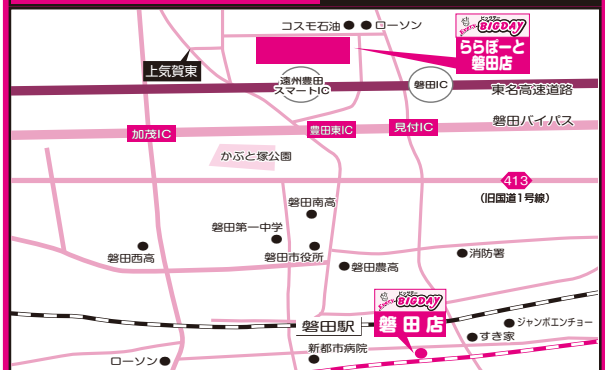

# 実証

11/10(金)~11月下旬

店内改装につき  
**臨時休業**  
させていただきます。

日頃は、エプリビッグデー磐田店をご愛顧いただき誠にありがとうございます。  
この度エプリビッグデー磐田店は、お買い物をしやすくより良いサービスの提供をめざし、店舗の改装を行うことになりました。  
工事期間中はご迷惑をおかけし大変申し訳ございません。恐れ入りますがお近くのエプリビッグデー笠井街道店・ららぽーと磐田店・袋井店を是非ともご利用くださいませ。

浜松市 笠井街道店 (053) 421-9898  
浜松市東区天王町611-2

磐田市 ららぽーと磐田店 (0538) 31-8998  
磐田市高見丘1200

袋井市 袋井店 (0538) 44-2989  
袋井市堀越1141

11/7(火)  
11/8(水)

新鮮たまご Mサイズ 10玉入 1パック  
鮮度第一 連日800パック限り  
**148円**  
(税込159円)  
\*税込2160円以上お買上げの方お1組様1パック限り