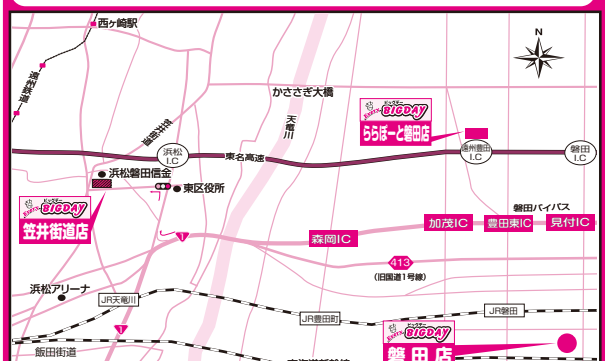

# 実証

11/10(金)~11月下旬

店内改装につき  
**臨時休業**  
させていただきます。

日頃は、エプリビッグデー磐田店をご愛顧いただき誠にありがとうございます。  
この度エプリビッグデー磐田店は、お買い物をしやすくより良いサービスの提供をめざし、店舗の改装を行うことになりました。  
工事期間中はご迷惑をおかけし大変申し訳ございません。恐れ入りますがお近くのエプリビッグデー笠井街道店・ららぽーと磐田店・袋井店を是非ともご利用くださいませ。

浜松市 笠井街道店 (053) 421-9898  
浜松市東区天王町611-2

磐田市 ららぽーと磐田店 (0538) 31-8998  
磐田市高見丘1200

袋井市 袋井店 (0538) 44-2989  
袋井市堀越1141

11/7(火)  
11/8(水)

新鮮たまご Mサイズ 10玉入 1パック  
鮮度第一 連日800パック限り  
**148円**  
(税込159円)  
\*税込2160円以上お買上げの方お1組様1パック限り