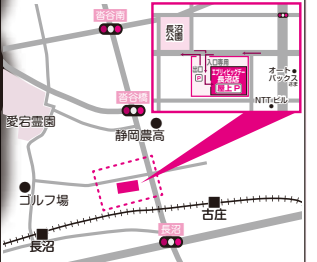

営業時間 毎日9:00~20:00

長沼店限定の

11/9(火)限りの大特価!

特別! 異外 1000円

Every ビッグデー BIGDAY

静岡市 長沼店
(054) 295-5858
静岡市葵区長沼2丁目10-12

国産もつち豚等
★豚バラブロック 100g

100kg限り