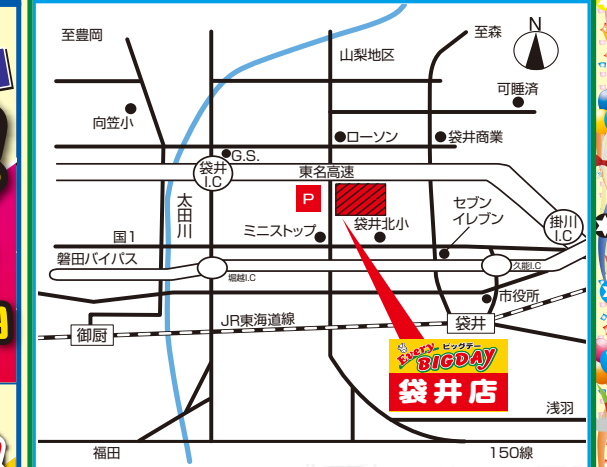

デザート ヤマザキ **大きなシュークリーム** 大きなツインシュー 大きなエクレア 各1袋  
**59円** (税込63円)  
オープン大特価 (本体)

飲料 伊藤園 **お~いお茶(緑茶) ミネラル麦茶** 2L 各1本  
**98円** (税込105円)  
オープン大特価 (本体)

袋井市 袋井店 (0538)44-2989

カナサダ **おでんセット** 9種 14品 1パック  
**198円** (税込213円)  
オープン大特価 (本体)