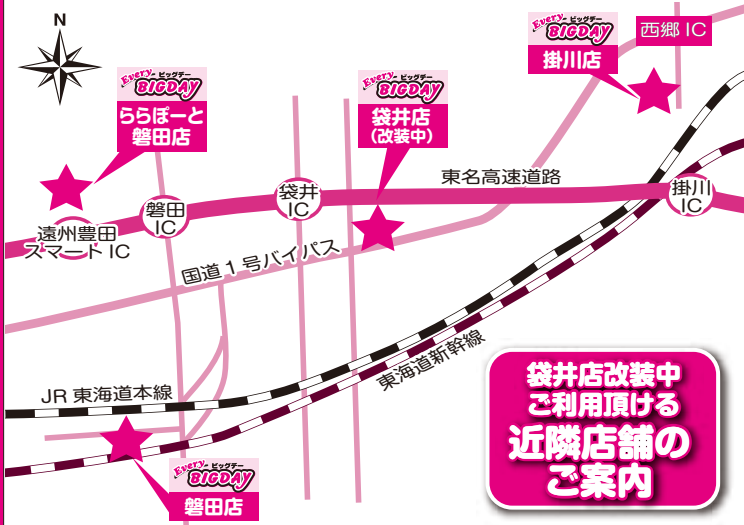

★ **Every BIG DAY** 毎日開催 **びんご市** ★ **お寿司 大皿予約承ります** ★ **本チラシはエブリィビッグデー袋井店のみの対応とさせていただきます。** ★

9月30日木曜日限り
9:00 開店 ~ 18:00 閉店

一般食品・菓子・アイス
表示価格より

※当日は、店内現品のみとなりますので品揃えは不十分となります。ご容赦くださいませ。

4割引き

国産もっちり豚等
★豚小間切れ
 100g
78円
 (お1組様2パック限り) (税込84円)

中国産
うなぎ長蒲焼き
 約140gサイズ 1尾
555円
 (お1組様2尾限り) (税込599円)

日用雑貨
表示価格より
2割引

生鮮食品、日配、惣菜、米、酒、たばこにつきましては割引除外品とさせていただきます。

午後4時
スタート!
生鮮食品 売り尽くし

全品売り切れじまい!
現品限りとさせていただきます。
 売り切れの際はご容赦願います。

10月8日(金) 改装オープン予定!!

10/1(金)~10/7(木)
店内改装 につき 臨時休業
させていただきます。

日頃は、エブリィビッグデー袋井店をご愛顧いただき誠にありがとうございます。この度エブリィビッグデー袋井店は、お買い物をしやすくより良いサービスの提供をめざし、店舗の改装を行うことになりました。工事期間中はご迷惑をおかけし大変申し訳ございません。恐れ入りますがお近くのエブリィビッグデー磐田店・ららぽーと磐田店・掛川店を是非ともご利用くださいませ。

磐田市 磐田店 営業時間 毎日9:00~20:00 (0538) 39-1298	磐田市 ららぽーと磐田店 営業時間 毎日10:00~20:30 (0538) 31-8998	掛川市 掛川店 営業時間 毎日9:00~20:00 (0537) 21-2955
---	---	---