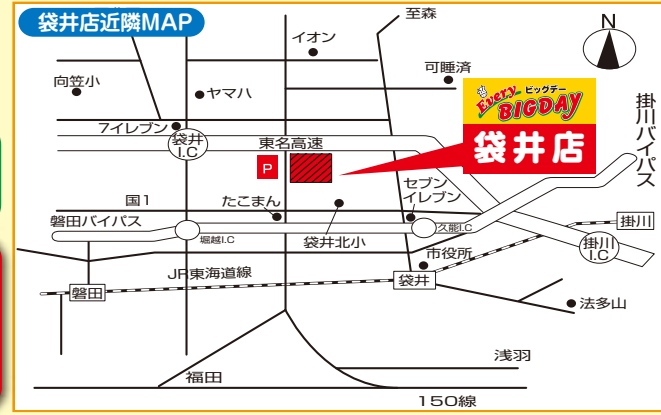

面接会場

エブリイビッグデー袋井店 事務所 (袋井市堀越1141)

持ち物 写真添付の履歴書、筆記用具 (履歴書はお返しできませんのであらかじめご了承ください。)

株式会社 ビッグ富士 本社/浜松市東区天王町611-2
本部/磐田市宮之一色988-3