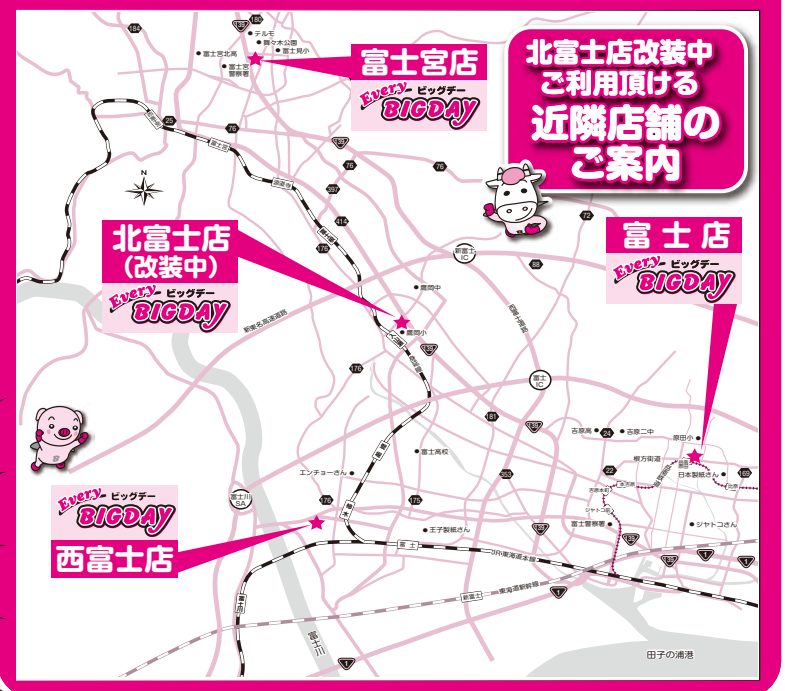

★お菓子二万円以上お買上げの場合5%引させていただきます。★アイスクリーム 本体価格の4割引!! (一部商品除きます) ★ Every BIGDAY 毎日開催 **びびり市** ★ **ご予算半分、お買物は2倍。** ★ **お寿司 大皿予約承ります** ★ **本チラシはエブリィビッグデー北富士店のみの対応とさせていただきます。** ★

11月8日 日曜日限り
9:00 開店 ~ 18:00 閉店

一般食品・菓子・アイス
表示価格より

※当日は、店内現品のみとなりますので品揃えは不十分となります。ご容赦くださいませ。

国産もつち豚等
★豚モモ切落とし
100g
88 円
〈お1組様2パック限り〉

静岡産他 **だいこん**
2Lサイズ
1本
99 円
〈お1組様1本限り〉

まぐろ **タタキ** 生
100g
数量限定品!
158 円
〈お1組様2パック限り〉

新鮮 **たまご**
Mサイズ:MSサイズ
10玉入
1パック
先着 **1000** パック限り
鮮度第一
78 円
〈本体価格1000円以上お買上げの方お1組様1パック限り〉

エクアドル産 **田辺農園バナナ**
1袋
198 円
〈お1組様1袋限り〉

和産 **塩銀鮭切身**
(甘口・中辛)
各100g
切りたて新鮮
大人気商品!
99 円
〈お1組様2パック限り〉

4
割引

日用雑貨
表示価格より
2割引

生鮮食品、日配、惣菜、米、酒、たばこにつきましては割引除外品とさせていただきます。

午後4時
スタート!
生鮮食品 売り尽くし

全品売り切れじまい!
現品限りとさせていただきます。
売り切れの際はご容赦願います。

11月下旬改装オープン予定!!

11/9(月)~11月下旬
店内改装 につき 臨時休業
させていただきます。

日頃は、エブリィビッグデー北富士店をご愛顧いただき誠にありがとうございます。この度エブリィビッグデー北富士店は、お買い物をしやすくより良いサービスの提供をめざし、店舗の改装を行うことになりました。工事期間中はご迷惑をおかけし申し訳ございませんが、お近くのエブリィビッグデー富士宮店・西富士店・富士店を是非ともご利用くださいませ。

新たに生まれかわる
エブリィビッグデー北富士店にご期待下さい。

★ チラシの価格は本体価格です。消費税は商品により8%もしくは10%が別途掛かります。又、1個お買上げの場合と複数個お買上げの場合ではお預かりする消費税が異なる場合がありますのでご了承下さい。※写真はイメージです。天候等により産地の変更や入荷がない場合がございます。予めご了承下さい。

★「本体価格1000円又は2000円以上の制限」の中には、対象商品たばこお酒お米のお買上げ額は含まれません。エブリィビッグデーのチラシがホームページから閲覧できます。★