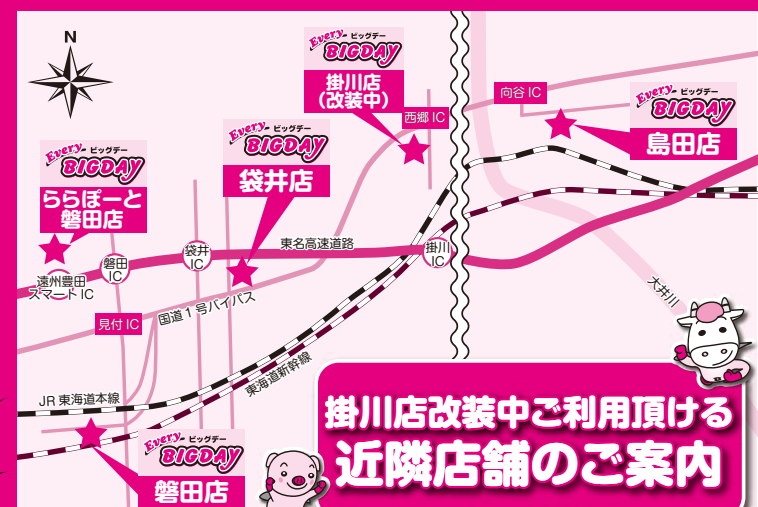

★ **Every BIGDAY** 毎日開催 **ひびく市** ★ **ご予算半分、お買物は2倍。** ★ **お寿司 大皿予約承ります** ★ **本チラシはエブリィビッグデー掛川店のみの対応とさせていただきます。** ★

6月28日 日曜日 限り

9:00 開店 ~ 18:00 閉店

**一般食品・菓子・アイス
表示価格より**

4割引き

**日用雑貨
表示価格より
2割引**

生鮮食品、日配、惣菜、米、酒、たばこにつきましては割引除外品とさせていただきます。

**午後4時
スタート!**
生鮮食品 売り尽くし

**全品売り切れじまい!
現品限りとさせて
いただきます。**
売り切れの際はご容赦願います。

国産もっちり豚等
★**豚肩ロース
切落し**
100g
108円
(お1組様2パック限り)

愛知産他 **トマト**
Mサイズ3個入
1パック
198円
(お1組様1パック限り)

まぐろタタキ 生
100g
数量限定品!
168円
(お1組様2パック限り)

新鮮たまご
Mサイズ・MSサイズ
10玉入
1パック
先着1000パック限り
鮮度第一
78円
(お1組様1000円以上お買上げの方お1組様1パック限り)

ユージーランド産
**ゼスプリ
ザンゴールド
キウイ**
1個
98円
(お1組様3個限り)

沖産 **塩銀鮭切身**
(甘口・中辛)
各100g
切りたて新鮮
大人気商品!
118円
(お1組様2パック限り)

7/17(金) 改装オープン予定!!

6/29(月)~7/16(木)
店内改装 **臨時休業**
につき **させていただきます。**

日頃は、エブリィビッグデー掛川店をご愛顧いただき誠にありがとうございます。この度エブリィビッグデー掛川店は、お買い物をしやすくより良いサービスの提供をめざし、店舗の改装を行うことになりました。工事期間中はご迷惑をおかけしますが、お近くのエブリィビッグデー島田店・袋井店・磐田店・ららぽーと磐田店を是非ご利用下さいませ。
**新たに生まれかわる
エブリィビッグデー掛川店にご期待下さい。**