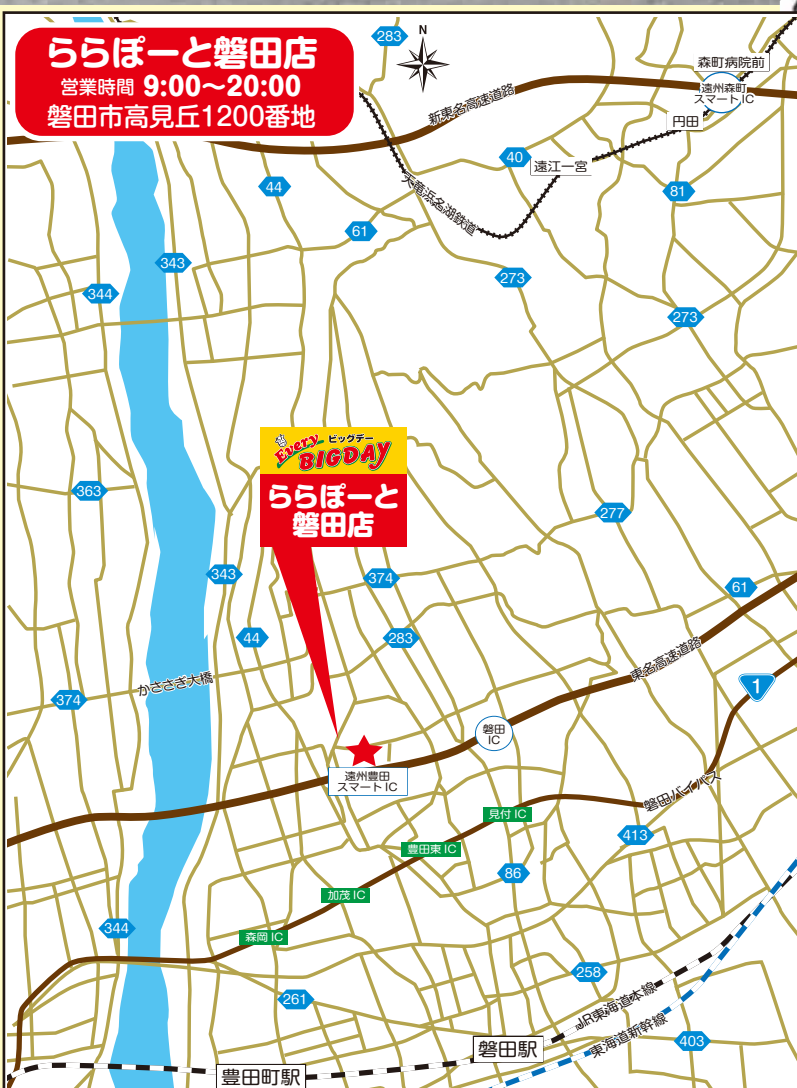

ららぽーと磐田店
営業時間 9:00~20:00
磐田市高見丘1200番地

店長コメント

皆仲良く働いている職場です。
一緒に働きませんか？
お気軽にご応募下さい。

会社概要

エブリィビッグデーを展開するビッグ富士の歴史は33年！
「おいしさ、安さ、新鮮さ」の三拍子揃ったお店として、
浜松市・磐田市・袋井市・掛川市・島田市・吉田町・焼津市
静岡市・富士市・富士宮市・沼津市・裾野市・三島市・函南町にて
22店舗を展開し、地域の皆様方のご愛顧をいただいております。