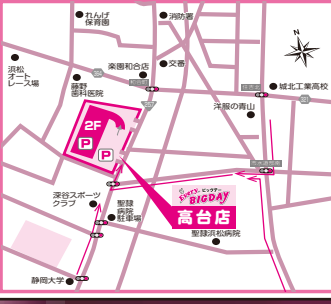

Every BIGDAY 毎日開催 **びび**市 ★ご予算半分 お買物は2倍 ★ **びび** ★本チラシはエブリビッグデー高台店のみ対応とさせていただきます。

Every **ビッグデー**  
**BIGDAY**

売出期間 **9/4** 水 **9/6** 金  
営業時間 毎日9:00~20:00

Every **ビッグデー**  
**BIGDAY**

新学期スタート家計応援  
**特別優待!**

**高台店**  
浜松市  
(053)412-1889  
浜松市中区和合町206-66

★お菓子三万円以上お買上げの場合**5%**引きさせていただきます。  
★アイスクリーム **4割引!!** (一部商品除きます)  
★写真はイメージです。天候等により産地の変更や入荷がない場合がございます。予め御了承下さい。

★チラシの価格は、本体価格です。消費税8%は別途掛かります。又、1個お買上げの場合と複数個お買上げの場合ではお預かりする消費税が異なる場合がありますのでご一承下さい。