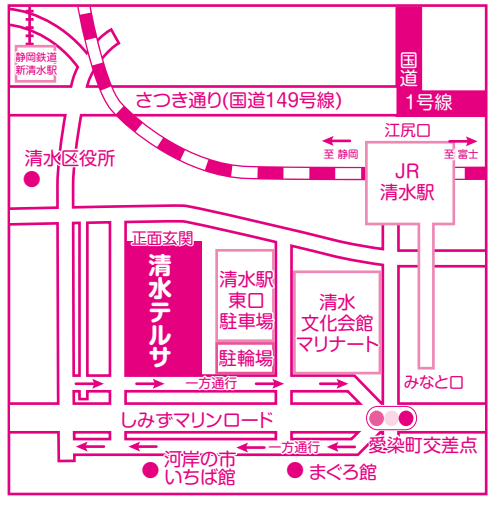

エブリィビッグデー清水店 パートタイマーさん 〈正社員・アルバイト〉

面接会開催!!

No. _____

写真をはる位置

1.縦 35~40 mm
横 24~30 mm
2.本人単身胸から上
3.裏面のりづけ

開催日時 **7/23** 火日・**7/25** 木日
9:00~12:00 9:00~12:00

応募方法 まずはお電話でお申込み下さい。
上記日時からご都合にあわせて面接時間をご案内します。
また、ご都合の悪い方は、お気軽にご相談下さい。

お電話 0120-598988 受付時間 8:30~18:00(日曜日除く)
(株)ビッグ富士本部 採用担当者直通

面接会場 静岡市東部勤労者福祉センター 清水テルサ7F 会議室B
静岡市清水区島崎町223 TEL 054-355-3111

持ち物 写真添付の履歴書、筆記用具
(履歴書はお返しできませんのであらかじめご了承ください。)

履 歴 書

年 月 日現在

ふりがな	※男・女
氏 名	印
年 月 日生 (満 才)	
ふりがな	電話市外局番 ( )
現住所 (〒 -)	-
	携帯 - -
ふりがな	電話市外局番 ( )
連絡先(現住所以外に連絡を希望する場合のみ記入) (〒 -)	-
	携帯 - -

【募集要項】 勤務時間 6:30~20:00 の間でご相談に応じます。

『オープニング時給!オープン前入社の方この時給』

早朝品出し 時給 **1080円** 6:30~9:00

早朝品出して何するの?
商品の品出しがメイン
開店前だからお客様もいません。
コツコツ作業が好きな方にはピッタリ!

何を品出すの?
生鮮品、牛乳、納豆、飲料、お菓子、パンなどなど。
朝から体を動かしてお金ももらえる
“朝活”です!

週2~5日 OK (高校生、土日 OK)
ex) 収入イメージ 2.5h×週3日の1ヶ月
給与約が **35,000円**

時間もお金も賢く利用する
主婦(夫)さん、学生さんに
オススメです!

フルタイム 短時間
社会保険完備 (週30時間以上) (週20時間未満)

平日 ①② **980円~**
③④ **940円~**

土曜日 **+50円up**

日曜・祝日 **+100円up**

17:00~20:00までの方 (20:00まで勤務できる方)
短時間 ④ **1140円**

※ご応募いただいた書類は採否に関わらず原則返却しません。予めご了承ください。

〈個性に合わせて選べるお仕事〉

① 精肉 ② 鮮魚 ③ 青果

主に作業場での簡単なパック詰め及び商品の品出しです。
※①~③ 簡単な作業なので、未経験の方大歓迎です!
経験度、技能取得度に応じて時給UPします。
仕事をしながら食材の知識が身につくので日々の暮らしにも役立ちます!

④ レジ

セミセルフレジの為
ほぼお金を
さわることは
ありません
簡単に操作ができ
優しいあなたに
ピッタリ!!

高校生の方も大募集

平日 **900円~**
平日17:00以降 **+100円up**

土曜日 **+50円up**

日曜・祝日 **+100円up**

オープンまでの流れ

① 選 考
② 入 社
③ 研 修
④ オープン

切りとり線

年	月	学歴・職歴など (項目別にまとめて書く)
		免 許・資 格

希望勤務区分 ☐ スーパーでの経験はありますか? [無 ・ 有( )]

その他自己PRを
ご記入下さい。