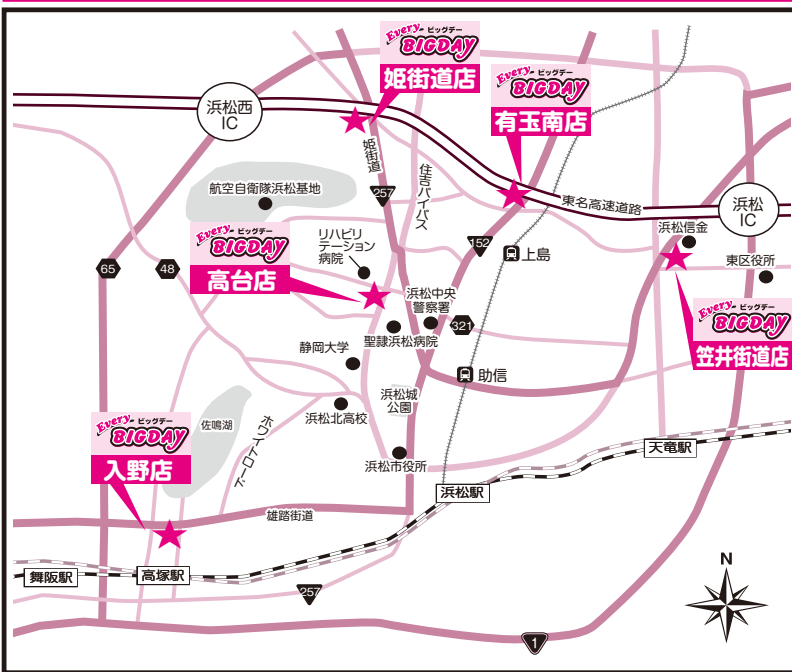

午後4時スタート! **生鮮食品 売り尽くし**

改装開店のごあいさつ

日頃よりエブリイビッグデー入野店をご愛顧くださりまして誠にありがとうございます。

お客様によりよいサービス、よりよい商品をお買い求めいただけますよう、店舗を新たに造り直すことと相成りました。

新装オープン日には従業員一同お客様のご来店を心よりお待ちしております。何卒宜しくお願い申し上げます。

エブリイビッグデー入野店 従業員一同より

休業中は、エブリイビッグデー
**姫街道店・有玉南店
高台店・笠井街道店**を
ご利用下さいませ!

来春改装
オープン
予定

業務拡張につき従業員
(正社員・パート・アルバイト)

大募集

新しい店内で気持ちも新たに
一緒にやってみませんか?

未経験の方でも大丈夫
明るく元気な方大歓迎!

応募・問い合わせは **0120-598-988**

★「本体価格1000円又は2000円以上の制限」の中には、たばこ・お酒・お米のお買上げ額は含まれません。エブリイビッグデーのチラシがホームページから閲覧できます。

★チラシの価格は、本体価格です。消費税8%は別途掛かります。又、1個お買上げの場合と複数個お買上げの場合ではお預かりする消費税が異なる場合がありますので、ご了承ください。