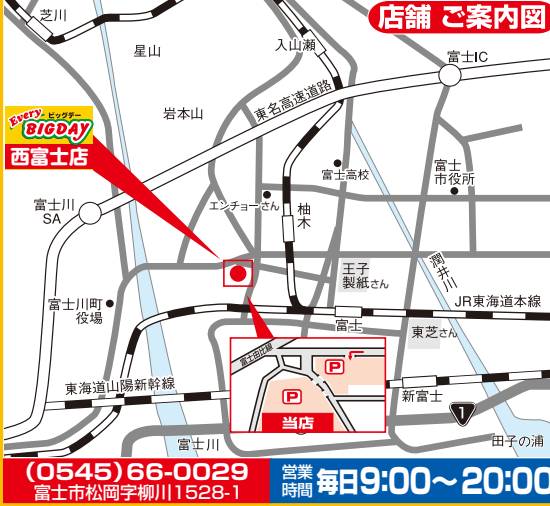

Every BIGDAY 毎日開催 2倍 希 予算半分、お買物は2倍。

本チラシは、エブリイビッグデー西富士店のみの対応とさせていただきます。

ビッグデー
Every BIGDAY 6/16日(土)~6/18日(月)
売出し期間(H30) 6/16日(土)~6/18日(月)
みかけしまで 第2弾 本日より3日間

西富士店
改装
毎日9:00~20:00営業

おまかせ
鉄板焼だとおいしいね! **大型鉄板(50x70cm)無料貸出中!** (保証金3,000~5,000円お預かり致しますが返却時にお返しします)
行楽・バーベキュー・イベント...等ご予約承ります。