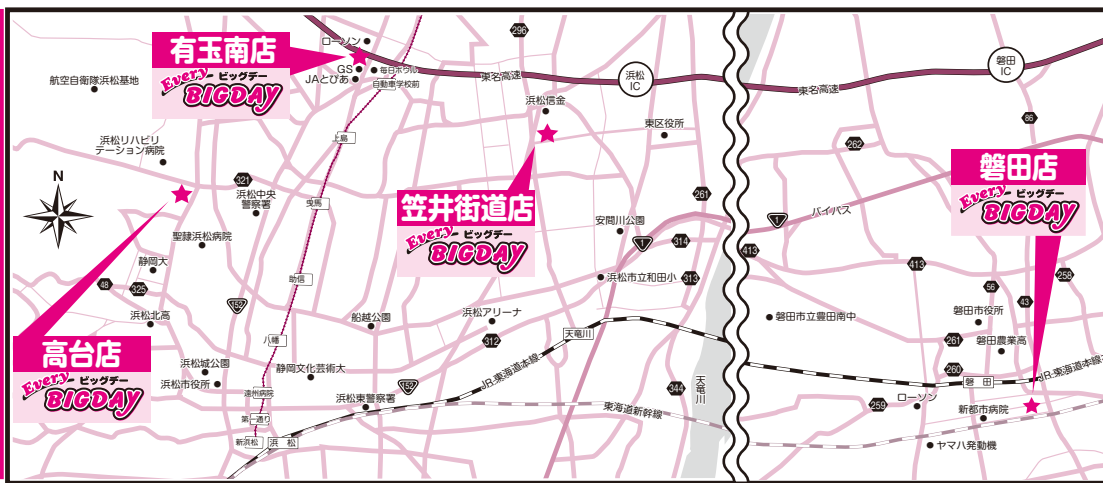

# 6月10日 日曜日限り

# 4割引き

表示価格より  
アイス 冷凍食品 **半額**

午後4時  
スタート!

生鮮食品 売り尽くし

休業中は  
エブリイビッグデー  
高台店・有玉南店  
磐田店を  
ご利用下さいませ!