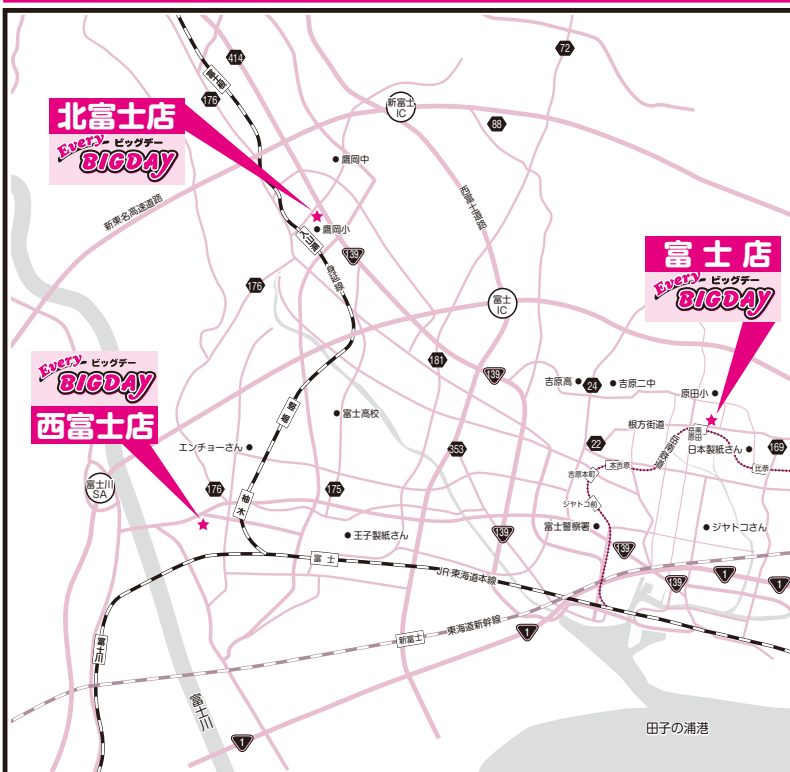

午後4時スタート! **生鮮食品 売り尽くし**

改装開店のごあいさつ

日頃よりエブリイビッグデー西富士店をご愛顧くださりまして誠にありがとうございます。

お客様によりよいサービス、よりよい商品をお買い求めいただけますよう、店舗を新たに造り直すことと相成りました。

新装オープン日には従業員一同お客様のご来店を心よりお待ちしております。何卒宜しくお願ひ申し上げます。

エブリイビッグデー西富士店 従業員一同より

休業中は、エブリイビッグデー
北富士店・富士店を
ご利用下さいませ!

6月14日(木)
**改装
オープン**

業務拡張につき従業員
(正社員・パート・アルバイト)

大募集

新しい店内で気持ちも新たに
一緒にやってみませんか?

未経験の方でも大丈夫

明るく元気な方大歓迎!

応募・問い合わせは **0120-598-988**