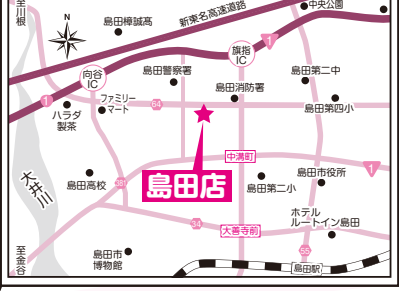

★「本体価格1000円又は2000円以上の制限」の中には、たばこ・お酒・お米のお買上げ額は含まれません。エブリイビッグデーのチラシがホームページから閲覧できます。

★ Every BIGDAY 毎日開催 ひろく市 ★ ご予算半分 お買物は2倍 ★ 本チラシはエブリイビッグデー島田店のみ対応となります。

Every BIGDAY  
ビッグデー  
売出し期間(H29)  
9/9日(土)~9/10日(日)

島田店  
店舗改装の為

営業時間  
9/8日(金) AM9時~PM7時  
9/9日(土) AM9時~PM7時  
9/10日(日) AM9時~PM6時

島田店  
(0547)33-1138  
島田市中溝町1532-1

大割引実施

明日 9月9日(土) 曜日限り

一般食品・菓子・雑貨  
(売り尽くしにつき、売り切れ次第終了となります。)

表示価格より

2