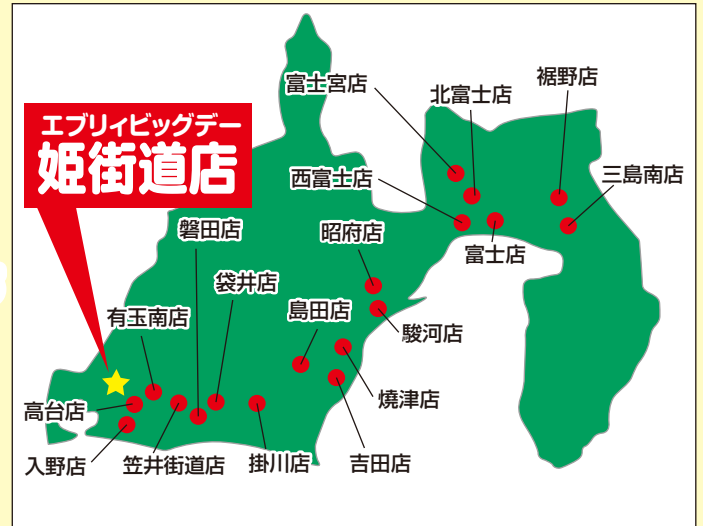

## 新装オープン

「おいしさ」「安さ」「新鮮さ」の  
三拍子揃った  
**Every**  **BIGDAY**

地域に根付き愛される店を目指しております。

おかげさまで  
**県内19店舗!!** 

 かけがえのない地域皆様の一人一人の人生が一日一日、  
最善で最良であってほしいと願っております。  
弊社は皆様の毎日の食生活の改善と向上に少しでもお役に立ち  
貢献できる店を目指しております。いっしょに働きませんか？