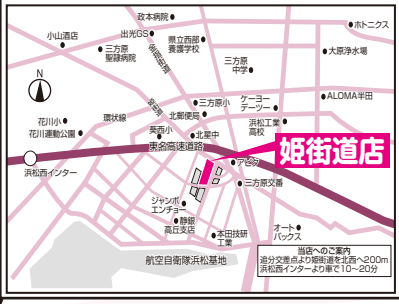

★ **Every BIGDAY** 毎日開催 **びびり市** ★ ご予算半分 お買物は2倍 ★ **エブリイビッグデー** 姫街道店のみの対応となります。

Every BIGDAY
 ビッグデー
 売出し期間(1/14) 1/14(土)~1/15(日)

姫街道店
店舗改装の為

営業時間
 13日(金) AM9時~PM8時
 14日(土) AM9時~PM8時
 15日(日) AM9時~PM7時 閉店

浜松市 姫街道店
 (053)438-4129
 浜松市中区葵西1丁目1-1