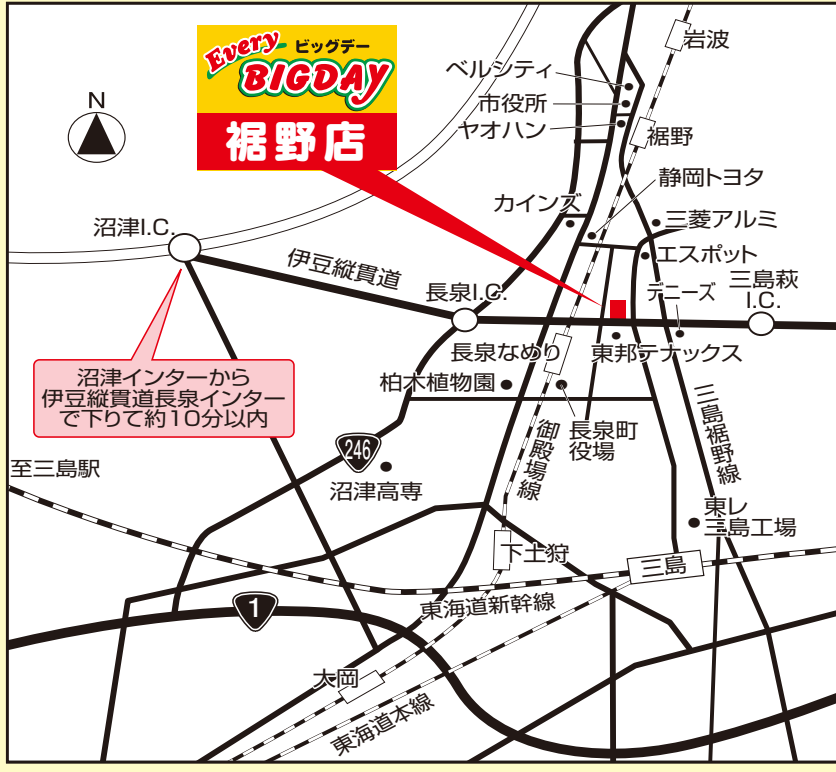

総合食品専門館

Every 

BIGDAY

エブリィ ビッグデー 裾野店

2016年 9月末

店内改装し

装いも新たに! 裾野店

毎日営業の店に
なります!!

正社員さん パートタイマーさん アルバイトさん

大募集

9月末のリニューアルオープンを前に、ともに働く明るい仲間を求めます。明るく楽しいホットな職場です。あなたのご応募を心よりお待ちしております。

会社概要

グループ店舗のビッグ富士は1986年創業。「安くて新鮮、買ってお得な店」として、浜松市・磐田市・袋井市・掛川市・島田市 吉田町・焼津市・静岡市・富士市・富士宮市 裾野市・三島市にて19店舗を展開し、地域の皆様方のご愛顧をいただいております。

株式会社 ビッグ富士
本社 / 浜松市東区天王町611-2
本部 / 磐田市宮之一色988-3

かけがえのない地域皆様の一人一人の人生が一日一日、最善で最良であってほしいと願っております。弊社は皆様の毎日の食生活の改善と向上に少しでもお役に立ち貢献できる店を目指しております。いっしょにやりませんか?

ワクワク!

同時大募集!

Every  ビッグデー **BIGDAY** 三島南店 詳細はお電話にてお問い合わせ下さい。