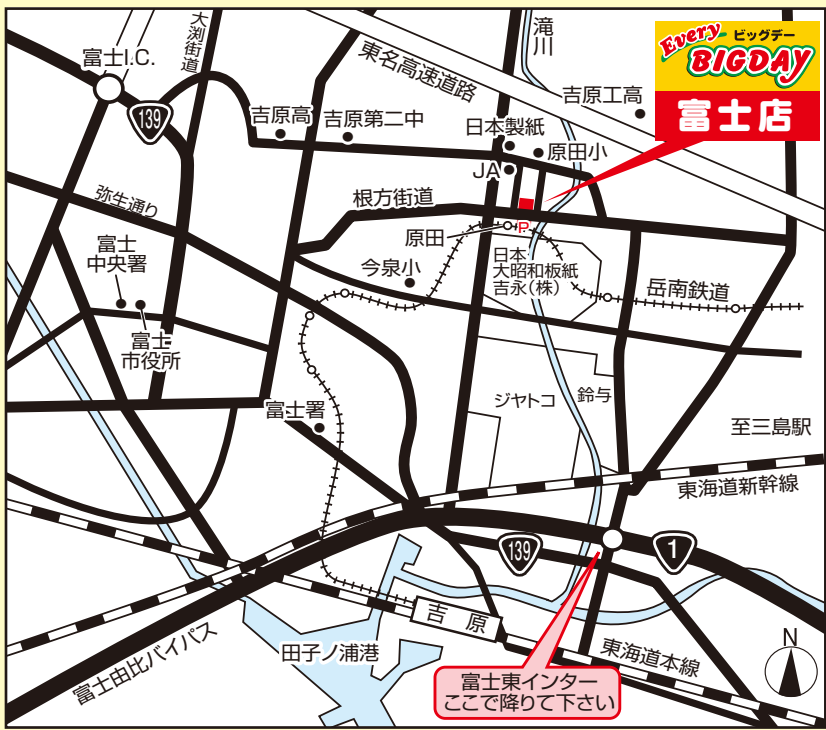

毎日営業の
店になります

正社員さん
パートタイマーさん
アルバイトさん

2016年
3月中旬
店内改装し、
装いも新たに!

大募集

3月中旬のリニューアルオープンを前に、
ともに働く明るい仲間を求めます。明るく楽しいホットな
職場です。あなたのご応募を心よりお待ちしております。

会社概要

グループ店舗のビッグ富士は1986年創業。「安くて新鮮、買ってお得な店」として、浜松市、磐田市、袋井市、掛川市、島田市、吉田町、焼津市、静岡市、富士市、三島市、裾野市に18店舗を展開し、地域の皆様方のご愛顧をいただいております。