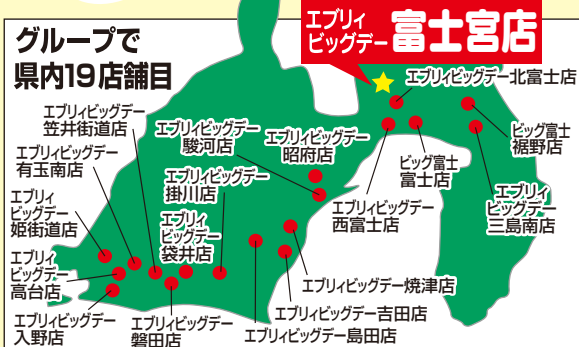

正社員さん 
パートタイマーさん
アルバイトさん

大募集

2月下旬のオープンを前に、ともに働く明るい仲間を求めます。明るく楽しいホットな職場です。あなたのご応募を心よりお待ちしております。

会社概要

グループ店舗のビッグ富士は1986年創業。「おいしさ、安さ、新鮮さの三拍子揃った」地域に根付き愛される店を目指しております。浜松市・磐田市・袋井市・掛川市・島田市・吉田町・焼津市・静岡市・富士市・三島市・裾野市にて18店舗営業しております。

 **株式会社 ビッグ富士**

本社 / 浜松市東区天王町611-2
本部 / 磐田市宮之一色988-3

かけがえのない地域皆様の一人一人の人生が一日一日、最善で最良であってほしいと願っております。弊社は皆様の毎日の食生活の改善と向上に少しでもお役に立ち貢献できる店を目指しております。いっしょにやりませんか?

ワクワク!

グループで 県内19店舗目

楽しみだなあ

「おいしさ」「安さ」「新鮮さ」の三拍子揃った **Every  BIGDAY**