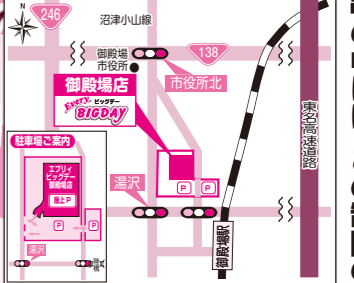

★お菓子税込10800円以上お買上げの場合5%引きさせていただきます。★お寿司 大皿予約承ります。★アイスクリーム メーカー参考価格の4割引!! (一部商品除きます)

Every BIGDAY 毎日開催 **びびり市** ★ **本チラシはエブリィビッグデー御殿場店のみの対応とさせていただきます。** ★

Every **BIGDAY** ビッグデー

売り出し期間(R4)
9/13(火)~9/14(水)

営業時間 毎日9:00~20:00

御殿場店

日頃の感謝をこめまして
いきましょ!

簡単!

Every **BIGDAY** ビッグデー

御殿場店
(0550) 75-9929
御殿場市萩原636-1

9/13(火)限りの**大特価!**

国産もっちり豚等
★**豚バラブロック**
100g