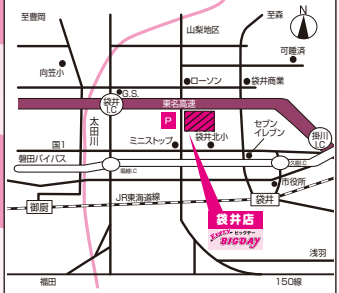

営業時間 毎日9:00~20:00

本気市が 1000南 特別

袋井店

Every ビッグデー **BIGDAY**

袋井市 **袋井店**
(0538) 44-2989
袋井市堀越1141

11/23(火) 限りの大特価!

★ 国産牛(静岡県産等)
黒毛牛 サーロインステーキ(交雑種)
100g

499 円 (本体)