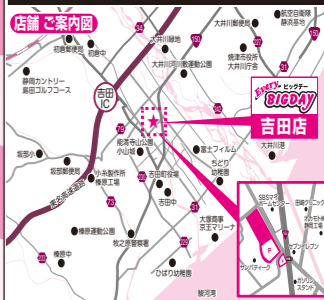

★お菓子税込1080円以上お買上げの場合5%引きさせていただきます。★アイスクリーム4割引!!(一部商品除きます)

Every BIGDAY 毎日開催 **びびり市** ★ **お寿司 大皿予約承ります** ★ **本チラシはエブリィビッグデー吉田店のみの対応とさせていただきます。**

Every ビッグデー  
**BIGDAY**

売り出し期間(R3)  
11/23(火)~11/24(水)

**吉田店**

**特別**

営業時間 毎日9:00~20:00

**本気市**

**11/23(火) 限りの大特価!**

Every ビッグデー  
**BIGDAY**

吉田町 **吉田店**

(0548) 32-8988

榛原郡吉田町神戸-232-1