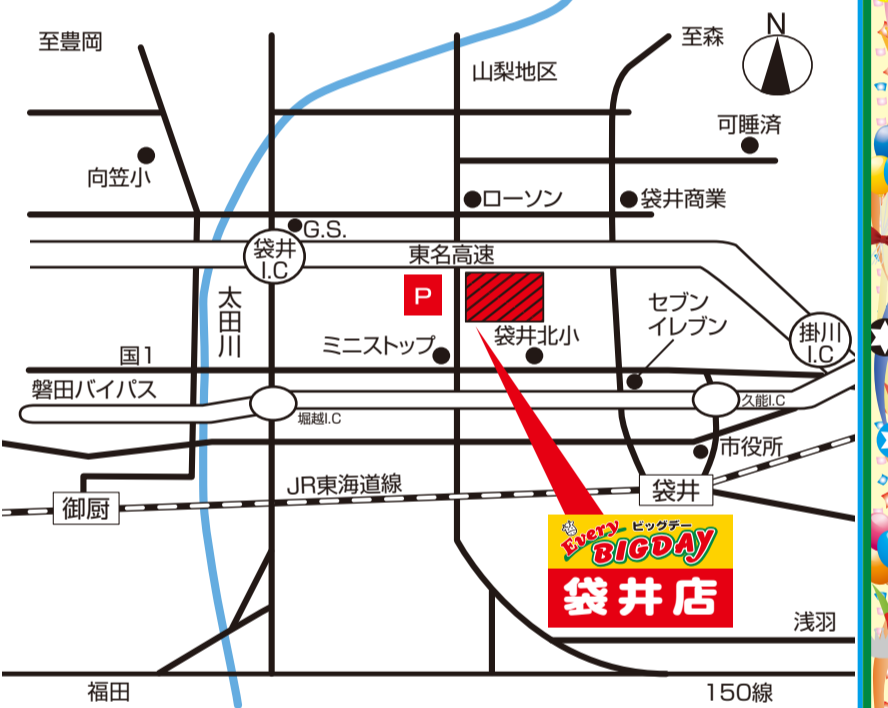

10/10(日)限りの大特価!!

新鮮たまご 鮮度第一
Mサイズ・MSサイズ 10玉入 1パック
88円 (税込95円)
1000パック限り (本体)

静岡県産等 黒毛和牛特上切落とし (モモ・肩) 100g
398円 (税込429円)
オープン大特価 (本体)

モロッコ産 蒸しだこ (刺身用) 100g
188円 (税込203円)
オープン大特価 (本体)

長野産他 白ねぎ 1束
98円 (税込105円)
オープン大特価 (本体)

キッコーマンいつでも新鮮 しぼりたて生しょうゆ (レギュラー) 450ml 1本
158円 (税込170円)
オープン大特価 (本体)

国産もっちり豚等 豚小間切れ 100g
59円 (税込63円)
オープン大特価 (本体)

国内産 しらす干し 100g #298円(本体)の品を
半額 (税込160円)
(お1組様2パック限り)

北海道産 にんじん 3本入 1袋
78円 (税込84円)
売切ゴメン (本体)

QP マヨネーズ 350g 1本
98円 (税込105円)
オープン大特価 (本体)

国産若鶏ムネ肉 100g
29円 (税込31円)
オープン大特価 (本体)

北海道産他 生秋鮭切身 100g
138円 (税込149円)
(お1組様2パック限り)

北海道産 玉ねぎ Lサイズ 1個
18円 (税込19円)
(お1組様5個限り)

丸大食品 掛川工場製造 徳用ウインナー 450g 1袋
258円 (税込278円)
(お1組様2袋限り)

デザート ヤマザキ 大きなシュークリーム 大きなツインシュー 大きなエクレア 各1袋
59円 (税込63円)
(お1組様3袋限り)

飲料 伊藤園 お〜いお茶(緑茶) ミネラル麦茶 20 各1本
98円 (税込105円)
(お1組様6本限り)

菓子 マンナンライフ 蒟蒻畑各種 25g×12個入 各1袋
99円 (税込106円)
(お1組様2袋限り)

静岡産他 田良みかん 1袋
298円 (税込321円)
(お1組様1袋限り)

袋井市堀越1141 袋井店 (0538)44-2989