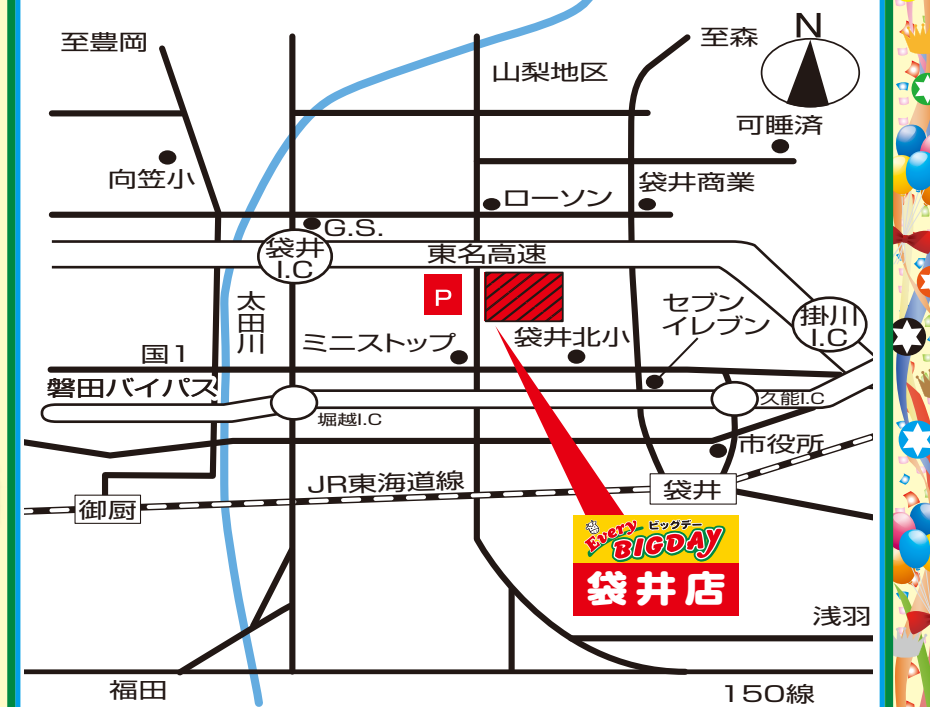

10/10(日)限りの大特価!!

新鮮たまご 鮮度第一
Mサイズ・MSサイズ 10玉入 1パック
88円 (税込95円)
1000パック限り (本体)

静岡県産等 黒毛和牛特上切落とし (モモ・肩) 100g
398円 (税込429円)
オープン大特価 (本体)

モロッコ産 蒸しだこ (刺身用) 100g
188円 (税込203円)
オープン大特価 (本体)

長野産他 白ねぎ 1束
98円 (税込105円)
オープン大特価 (本体)

キッコーマンいつでも新鮮 しぼりたて生しょうゆ (レギュラー) 450ml 1本
158円 (税込170円)
オープン大特価 (本体)

国産もっちり豚等 豚小間切れ 100g
59円 (税込63円)
オープン大特価 (本体)

国内産 しらす干し 100g #298円(本体)の品を
半額 (税込160円)
(お1組様2パック限り)

北海道産 にんじん 3本入 1袋
78円 (税込84円)
売切ゴメン (本体)

QP マヨネーズ 350g 1本
98円 (税込105円)
オープン大特価 (本体)

国産若鶏ムネ肉 100g
29円 (税込31円)
オープン大特価 (本体)

北海道産他 生秋鮭切身 100g
138円 (税込149円)
(お1組様2パック限り)

北海道産 玉ねぎ Lサイズ 1個
18円 (税込19円)
(お1組様5個限り)

丸大食品 掛川工場製造 徳用ウインナー 450g 1袋
258円 (税込278円)
(お1組様2袋限り)

デザート ヤマザキ 大きなシュークリーム 大きなツインシュー 大きなエクレア 各1袋
59円 (税込63円)
(お1組様3袋限り)

飲料 伊藤園 お〜いお茶(緑茶) ミネラル麦茶 20 各1本
98円 (税込105円)
(お1組様各6本限り)

静岡産他 田良みかん 1袋
298円 (税込321円)
(お1組様1袋限り)

菓子 マンナンライフ 蒟蒻畑各種 25g×12個入 各1袋
99円 (税込106円)
(お1組様2袋限り)

惣菜 ポテトサラダ 約190g入 1パック
半額 (税込160円)
(半額後税込160円)

魚屋の寿司 特上3人前 (干藏) 1パック
1780円 (税込1922円)

袋井市 袋井店 (0538)44-2989