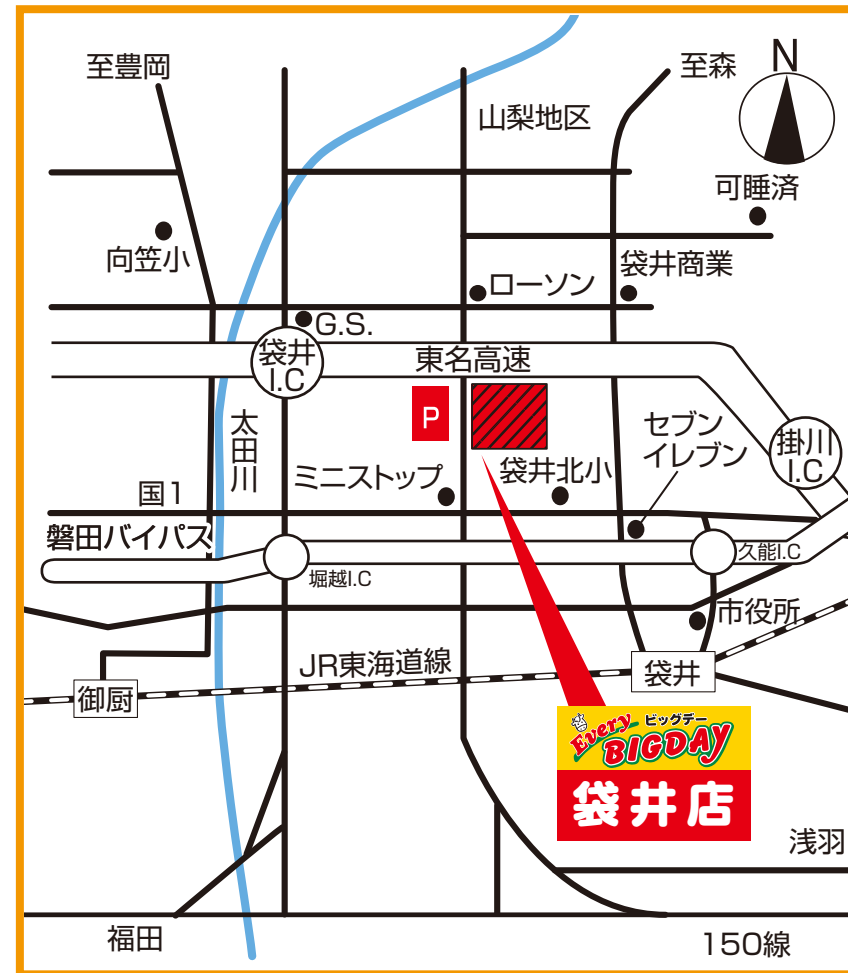

現在

改訂案

新しく新設された東海道線の御厨駅が位置的には、現在入っている map の磐田駅にあたるため、駅名を変更し、周辺道路を変更しました。
 ご確認をお願い致します。