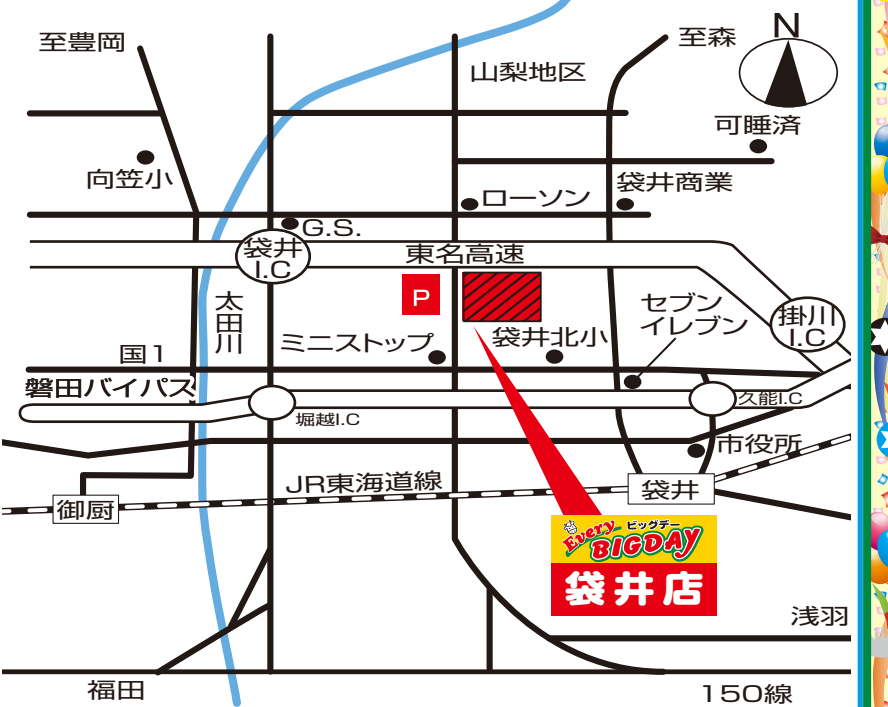

10/10(日)限りの大特価!!

新鮮たまご 鮮度第一
Mサイズ・MSサイズ 10玉入 1パック
88円 (税込95円)
1000パック限り (本体)

静岡県産等 黒毛和牛特上切落とし (モモ・肩) 100g
398円 (税込429円)
オープン大特価 (本体)

モロッコ産 蒸しだこ (刺身用) 100g
188円 (税込203円)
オープン大特価 (本体)

長野産他 白ねぎ 1束
98円 (税込105円)
オープン大特価 (本体)

キッコーマンいつでも新鮮 しぼりたて生しょうゆ (レギュラー) 450ml 1本
158円 (税込170円)
オープン大特価 (本体)

国産もっちり豚等 豚小間切れ 100g
59円 (税込63円)
オープン大特価 (本体)

国内産 しらす干し 100g #298円(本体)の品を
半額 (税込160円)
(お1組様2パック限り)

北海道産 にんじん 3本入 1袋
78円 (税込84円)
売切ゴメン (本体)

QP マヨネーズ 350g 1本
98円 (税込105円)
オープン大特価 (本体)

国産若鶏ムネ肉 100g
29円 (税込31円)
オープン大特価 (本体)

北海道産他 生秋鮭切身 100g
138円 (税込149円)
(お1組様2パック限り)

北海道産 玉ねぎ Lサイズ 1個
18円 (税込19円)
(お1組様5個限り)

丸大食品 掛川工場製造 徳用ウインナー 450g 1袋
258円 (税込278円)
(お1組様2袋限り)

デザート ヤマザキ 大きなシュークリーム 大きなツインシュー 大きなエクレア 各1袋
59円 (税込63円)
(お1組様3袋限り)

飲料 伊藤園 お〜いお茶(緑茶) ミネラル麦茶 20 各1本
98円 (税込105円)
(お1組様各6本限り)

菓子 マンナンライフ 蒟蒻畑各種 25g×12個入 各1袋
99円 (税込106円)
(お1組様2袋限り)

静岡産他 田良みかん 1袋
298円 (税込321円)
(お1組様1袋限り)

袋井市堀越1141 袋井店 (0538)44-2989