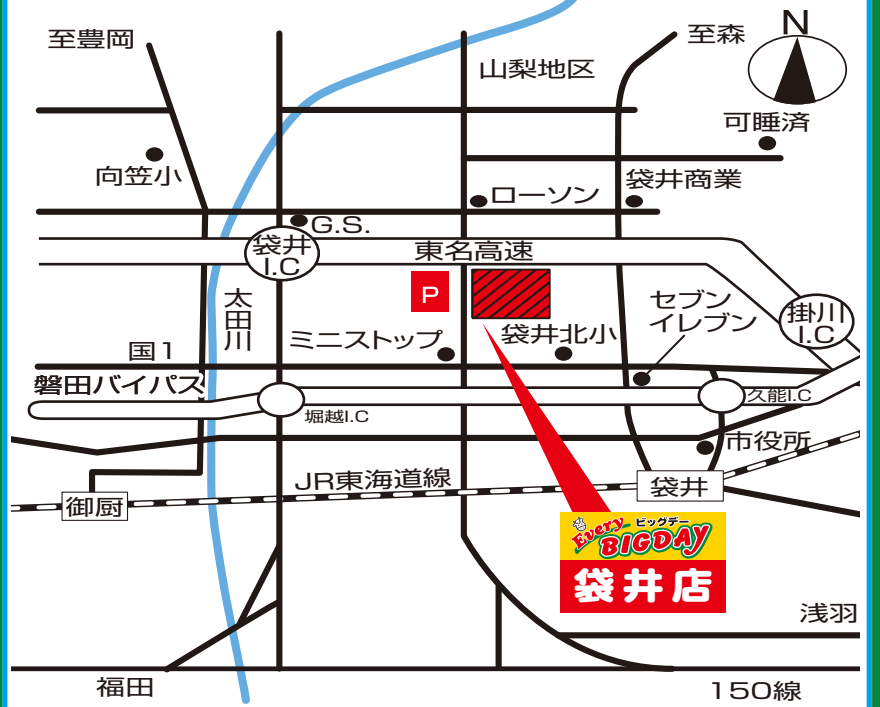

魚屋の寿司 **特上3人前** (干藏) 1パック
1780円 (税込1922円)

袋井市堀越1141 **袋井店** (0538)44-2989

カナサダ **おでんセット** 9種14品 1パック
198円 (税込213円)
 (お1組様2パック限り)

パン フジパン **ネオバターロール各種** 6個入 **88円** (税込95円) (お1組様2袋限り)

菓子 カルビー **フルグラ各種** 600g~800g 各1袋
548円 (税込591円)
 (お1組様3袋限り)