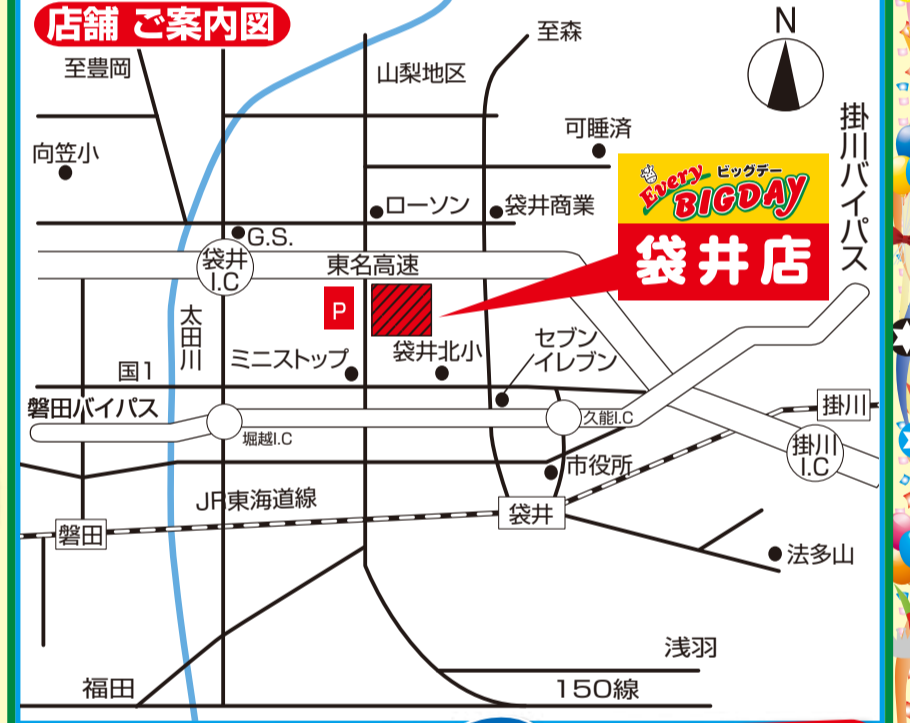

惣菜 **ポテトサラダ**  
 約190g入 1パック  
 @298円(本体)の品を  
**半額** (半額後税込160円)  
 オープン大特価 (本体)

魚屋の寿司 **特上3人前**  
 (干藏) 1パック  
**1780円** (税込1922円)  
 オープン大特価 (本体)

袋井市堀越1141 袋井店 (0538)44-2989

カナサダ **おでんセット**  
 9種14品 1パック  
**198円** (税込213円)  
 オープン大特価 (本体)