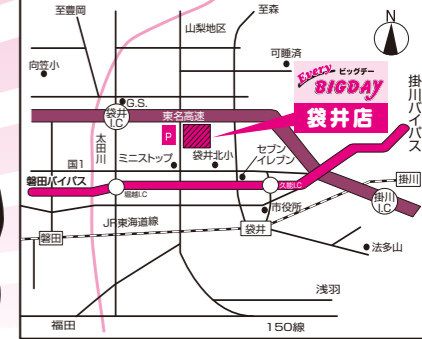

Every ビッグデー **BIGDAY** 9/29(水) 30(木) 日
 売り出し期間(R3)

店舗改装につき臨時休業

袋井店

3割引き実施

Every ビッグデー **BIGDAY**
袋井店
 (0538)44-2989
 袋井市堀越1141

★お菓子税込10800円以上お買上げの場合**5%引き**させていただきます。

★「税込10800円又は21600円以上の制限」の中には、対象商品たばこ、お酒、お米のお買上げ額は含まれません。エブリィビッグデーのチラシがホームページから閲覧できます。

9月29日 水曜日限り
 9:00開店 ~ 20:00閉店

恒例の肉祭

★国産牛(静岡県産等) 黒毛牛肩ロース肉各種(交雑種) 各100g
 店頭表示価格の **3割引き**
 ④498円(本体)~580円(本体)を
 焼肉用・切落しステーキetc..
 (お1組様2パック限り) (3割引後税込376円~438円)

★国産もっちり豚等 豚ロース肉各種 各100g
 店頭表示価格の **3割引き**
 ④138円(本体)を
 焼肉用・切落しステーキ・カツ用スライスetc..
 (3割引後税込104円) (お1組様2パック限り)