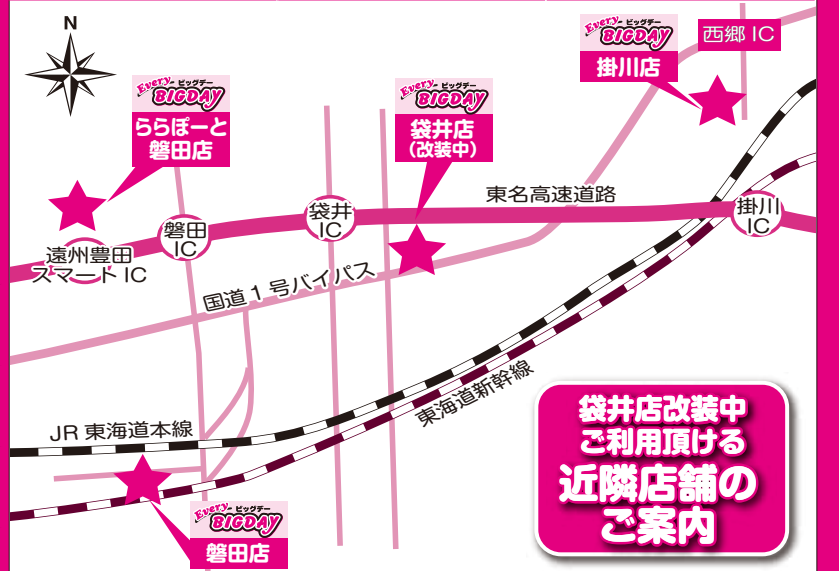

午後4時
スタート!

生鮮食品

売り尽くし

全品売り切れじまい!
現品限りとさせていただきます。
売り切れの際はご容赦願います。

10月8日(金) 改装オープン予定!!

10/1(金)~10/7(木)

店内改装につき 臨時休業
させていただきます。

日頃は、エブリィビッグデー袋井店をご愛顧いただき誠にありがとうございます。この度エブリィビッグデー袋井店は、お買い物をしやすくより良いサービスの提供をめざし、店舗の改装を行うことになりました。工事期間中はご迷惑をおかけし大変申し訳ございません。恐れ入りますがお近くのエブリィビッグデー磐田店・ららぽーと磐田店・掛川店を是非ともご利用くださいませ。

磐田市 磐田店 営業時間 毎日9:00~20:00 (0538) 39-1298	磐田市 ららぽーと磐田店 営業時間 毎日10:00~20:30 (0538) 31-8998	掛川市 掛川店 営業時間 毎日9:00~20:00 (0537) 21-2955
--	--	--

袋井店改装中
ご利用頂ける
近隣店舗の
ご案内