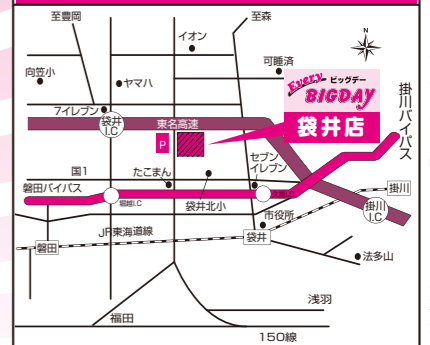

Every ビッグデー
BIGDAY 9/29(水) 30(木)
売り出し期間(R3)

店舗改装につき臨時休業

袋井店

3割引き実施

Every ビッグデー
BIGDAY
袋井店
(0538)44-2989
袋井市堀越1141

9月29日
水曜日限り
9:00開店 ~ 20:00閉店

恒例の肉菜

★国産牛(静岡県産等)
黒毛牛肩ロース肉各種
(交雑種) 各100g
@498円(本体)~580円(本体)
3割引き
店頭表示価格の
(お1組様2パック限り) (3割引後税込376円~438円)

国産もっちり豚等
豚ロース肉各種
各100g
@138円(本体)
3割引き
店頭表示価格の
(3割引後税込104円)
(お1組様2パック限り)

一般食品・菓子・日用雑貨
(売り尽くしにつき、売り切れ次第終了となります。)

表示価格より 2割引き

★国産牛(静岡県産等)
黒毛牛小間切れ
(交雑種) 100g
@278円(本体)
3割引き
店頭表示価格の
(お1組様2パック限り) (3割引後税込210円)

★牛・豚合挽ミンチ
牛肉(豪州+国産)豚肉(国産)
100g
78円
(本体) (税込84円)
(お1組様2パック限り)

★国産若鶏ムネ肉
100g
33円
(本体) (税込35円)
(お1組様2パック限り)

★ピザガーデン各種
各1袋
178円
(本体) (税込192円)
(お1組様2袋限り)

新鮮たまご
Mサイズ・MSサイズ
10玉入
1パック
88円
(本体) (税込95円)
(税込1080円以上お買上げの方お1組様1パック限り)

バナメイえび
(養殖・解凍)
100g
111円
(本体) (税込119円)
(お1組様2パック限り)

北海道産 生秋鮭切身
100g
178円
(本体) (税込192円)
(お1組様2パック限り)

北海道産 玉ねぎ
3個で
88円
(本体) (税込95円)
(お1組様3個限り)

静岡産他 極早生みかん
Mサイズ・個入
1袋
288円
(本体) (税込311円)
(お1組様1袋限り)

ヤマサ すき焼き専科
500ml 1本
111円
(本体) (税込119円)
(税込1080円以上お買上げの方お1組様1本限り)

タカノフーズ おかめ仕立て納豆
3連 1パック
55円
(本体) (税込59円)
(お1組様2パック限り)

神戸屋 ミニクロワッサン
(クリーム・チョコ) 各1袋
77円
(本体) (税込83円)
(お1組様3袋限り)

菓子 三幸 越後樽焼
(しょうゆ・ごま・旨み塩) 各1袋
77円
(本体) (税込83円)

魚屋の寿司 いなり寿司 1個
33円
(本体) (税込35円)
※写真はイメージです。

惣菜 ビッグ富士特製 おつきな竜田揚げ
100g
111円
(本体) (税込119円)
※写真はイメージです。

生鮮食品、日配(漬物、豆腐、ヨーグルト、ハム、ソーセージなど)パン、アイス、惣菜、米、酒、たばこは割引除外品とさせていただきます。

★「税込10800円又は21600円以上の制限」の中には、対象商品たばこ、お酒、お米のお買上げ額は含まれません。エブリィビッグデーのチラシがホームページから閲覧できます。