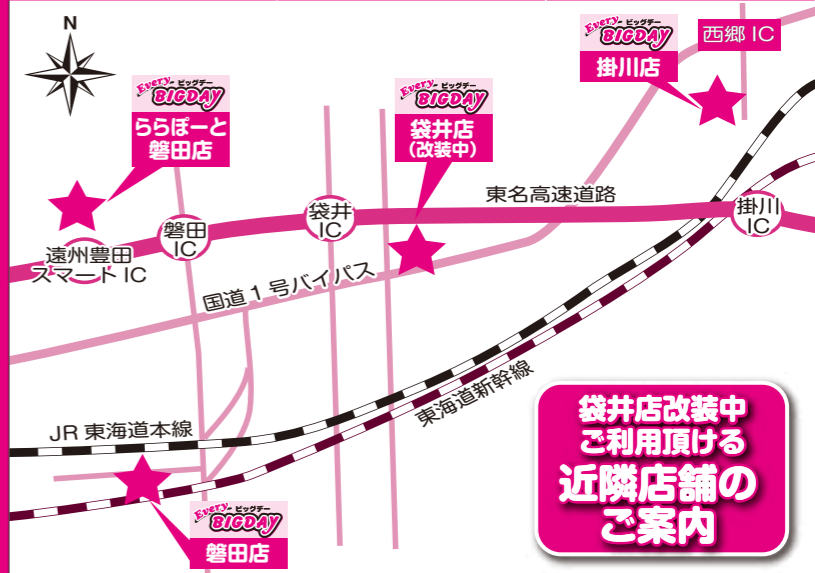

9月30日木曜日限り

9:00開店 ~ 18:00閉店

一般食品・菓子・アイス
表示価格より

※当日は、店内現品のみとなりますので品揃えは不十分となります。ご容赦くださいませ。

4
割引

国産もっちり豚等
★豚小間切れ 100g
78円
(税込84円)
※お1組様2パック限り

ライピン産
スマイルバナナ 1袋
88円
(税込95円)
※お1組様1袋限り

★まぐろタタキ 100g
数量限定品!!
168円
(税込181円)
※お1組様2パック限り

午後4時
スタート!

生鮮食品

売り尽くし

全品売り切れじまい!
現品限りとさせていただきます。
売り切れの際はご容赦願います。

10月8日金 改装オープン予定!!

10/1(金)~10/7(木)

店内改装につき 臨時休業
させていただきます。

日頃は、エブリィビッグデー袋井店をご愛顧いただき誠にありがとうございます。この度エブリィビッグデー袋井店は、お買い物をしやすくより良いサービスの提供をめざし、店舗の改装を行うことになりました。工事期間中はご迷惑をおかけし大変申し訳ございません。恐れ入りますがお近くのエブリィビッグデー磐田店・ららぽーと磐田店・掛川店を是非ともご利用くださいませ。

磐田市 磐田店 営業時間 毎日9:00~20:00 (0538) 39-1298	磐田市 ららぽーと磐田店 営業時間 毎日10:00~20:30 (0538) 31-8998	掛川市 掛川店 営業時間 毎日9:00~20:00 (0537) 21-2955
--	--	--

袋井店改装中
ご利用頂ける
近隣店舗の
ご案内