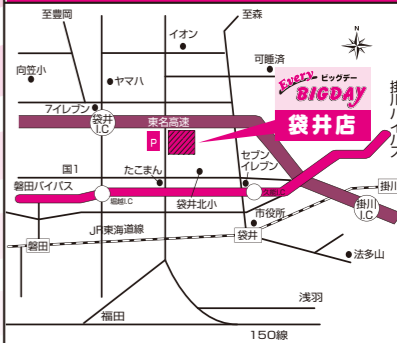

Every ビッグデー
BIGDAY 9/29(水) 30(木)
売り出し期間(R3)

店舗改装につき臨時休業

袋井店

3割引き実施

Every ビッグデー
BIGDAY
袋井店

(0538)44-2989
袋井市堀越1141

★お菓子税込10800円以上お買上げの場合**5%引**させていただきます。

★「税込10800円又は21600円以上の制限」の中には、対象商品たばこ、お酒、お米のお買上げ額は含まれません。エブリィビッグデーのチラシがホームページから閲覧できます。

9月29日
水曜日限り
9:00開店 ~ 20:00閉店

恒例の**肉祭**
開催させていただきます!

★国産牛(静岡県産等)
黒毛牛肩ロース肉各種
(交雑種) 各100g
④498円(本体) ~ 580円(本体)を
3割引
店頭表示価格の
(お1組様2パック限り) (3割引後税込376円~438円)
焼肉用・切落しステーキetc..

★国産もっちり豚等
豚ロース肉各種
各100g
④138円(本体)を
3割引
店頭表示価格の
(3割引後税込104円)
(お1組様2パック限り)
焼肉用・切落しステーキ・カツ用スライスetc..

★国産牛(静岡県産等)
黒毛牛小間切れ
(交雑種) 100g
④278円(本体)を
3割引
店頭表示価格の
(お1組様2パック限り) (3割引後税込210円)

★牛・豚合挽ミンチ
牛肉(豪州+国産)豚肉(国産) 100g
78円
(本体) (税込84円)
(お1組様2パック限り)

★国産若鶏ムネ肉 100g
33円
(本体) (税込35円)
(お1組様2パック限り)

★ピザガーデン各種 各1袋
(伊藤ハム)
178円
(本体) (税込192円)
(お1組様2袋限り)

新鮮たまご Mサイズ・MSサイズ 10玉入 1パック
88円
(本体) (税込95円)
(お1組様1パック限り) 鮮度第一

バナメイえび (養殖・解凍) 100g
111円
(本体) (税込119円)
(お1組様2パック限り)

北海道産 生秋鮭切身 100g
178円
(本体) (税込192円)
(お1組様2パック限り)

北海道産 玉ねぎ 3個で
88円
(本体) (税込95円)
(お1組様3個限り)

青森産 サンつがるりんご 36玉サイズ 1個
98円
(本体) (税込105円)
(お1組様3個限り)

タカノフーズ おかめ仕立て納豆 3連 1パック
55円
(本体) (税込59円)
(お1組様2パック限り)

神戸屋 ミニクワッサン (クリーム・チョコ) 各1袋
77円
(本体) (税込83円)
(お1組様3袋限り)

菓子 三幸 越後樽焼 (しょうゆ・ごま・旨み塩) 各1袋
77円
(本体) (税込83円)

魚屋の寿司 いなり寿司 1個
33円
(本体) (税込35円)
※写真はイメージです。

惣菜 ビッグ富士特製 おつきな竜田揚げ 100g
111円
(本体) (税込119円)
※写真はイメージです。

一般食品・菓子・日用雑貨
(売り尽くしにつき、売り切れ次第終了となります。)

表示価格より 全品 2割引き

生鮮食品、日配(漬物、豆腐、ヨーグルト、ハム、ソーセージなど)パン、アイス、惣菜、米、酒、たばこは割引除外品とさせていただきます。