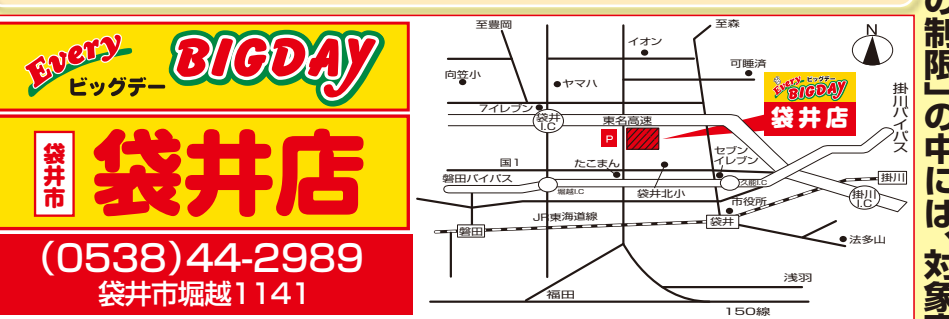

★お菓子税込10800円以上お買上げの場合 **5%引**させていただきます。★  
 ★お寿司大皿予約承ります★  
 ★アイスクリーム★  
 ★メーカー参考価格の4割引!! (一部商品除きます)★

Every **BIGDAY** ビッグデー  
 9/25(土) ~ 9/28(火)  
 営業時間 毎日9:00~20:00

**改装**

**袋井店**

**お祝い**

**大切なお客様方へ**  
 日頃は、エブリィビッグデー袋井店をご愛顧いただき誠にありがとうございます。この度エブリィビッグデー袋井店は、お買い物をしやすくより良いサービスの提供をめざし、店舗の改装を行うことになりました。工事期間中はご迷惑をおかけし大変申し訳ございません。恐れ入りますがお近くのエブリィビッグデー磐田店・ららぽーと磐田店・掛川店は是非ともご利用くださいませ。

鉄板焼だとおいしいね! **大型鉄板(50×70cm) 無料貸出中!** (保証金3,000~5,000円お預かり致しますが返却時にお返しします) 行楽・バーベキュー・イベント...等ご予約承ります。

**9/25 土曜日 限り**

★国産牛(静岡県産等) **黒毛牛モモブロック** (交雑種) 100g **298円** (税込321円) (お1組様2パック限り)

★ベーコンスライス 100g **98円** (税込105円) (お1組様2パック限り)