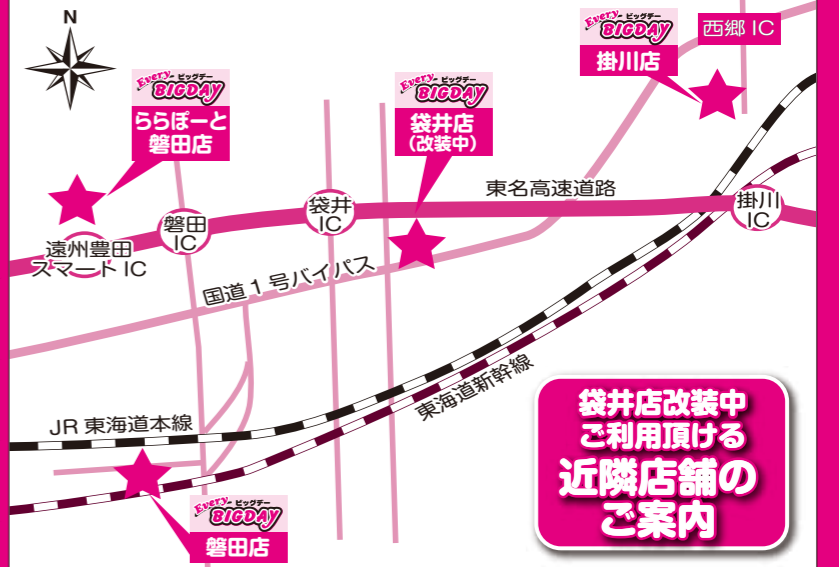

生鮮食品

売り尽くし

**全品売り切れじまい!
現品限りとさせていただきます。**
売り切れの際はご容赦願います。

10月8日(金) 改装オープン予定!!

10/1(金)~10/7(木)

店内改装につき **臨時休業**
させていただきます。

日頃は、エブリィビッグデー袋井店をご愛顧いただき誠にありがとうございます。この度エブリィビッグデー袋井店は、お買い物をしやすくより良いサービスの提供をめざし、店舗の改装を行うことになりました。工事期間中はご迷惑をおかけし申し訳ございませんが、お近くのエブリィビッグデー磐田店・ららぽーと磐田店・掛川店を是非ともご利用くださいませ。

磐田市 磐田店 営業時間 毎日9:00~20:00 (0538) 39-1298	磐田市 ららぽーと磐田店 営業時間 毎日10:00~20:30 (0538) 31-8998	掛川市 掛川店 営業時間 毎日9:00~20:00 (0537) 21-2955
---	---	---

袋井店改装中
ご利用頂ける
近隣店舗の
ご案内