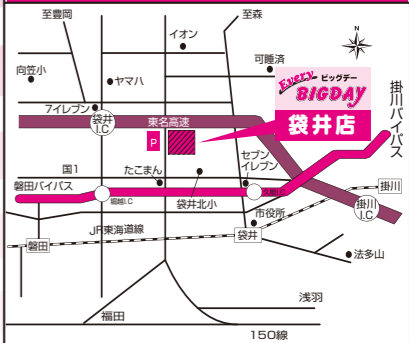

★ **Every BIGDAY** 毎日開催 **びんご市** ★ **お寿司 大皿予約承ります** ★ **本チラシはエブリィビッグデー袋井店のみへの対応とさせていただきます。** ★

Every ビッグデー **BIGDAY** 9/29(水) 30(木)
 売出し期間(R3)

店舗改装につき臨時休業

Every ビッグデー **BIGDAY**
袋井店

(0538)44-2989
 袋井市堀越1141

営業時間 毎日9:00~20:00
袋井店

2割引き実施

9月29日 水曜日限り
 9:00開店 ~ 20:00閉店

一般食品・菓子・日用雑貨
 (売り尽くしにつき、売り切れ次第終了となります。)

表示価格より

2割引き

<p>新鮮たまご Mサイズ・MSサイズ 10玉入 1パック</p> <p>88円 (本体)</p> <p>(税込1080円以上お買上げの方お1組様1パック限り) (税込95円)</p>	<p>バナメイえび (養殖・解凍) 100g</p> <p>111円 (本体)</p> <p>(お1組様2パック限り) (税込119円)</p>	<p>ヤマサ すき焼専科 500ml 1本</p> <p>111円 (本体)</p> <p>(税込1080円以上お買上げの方お1組様1本限り) (税込119円)</p>	<p>神戸屋 ミニクロワッサン (クリーム・チョコ) 各1袋</p> <p>77円 (本体)</p> <p>(お1組様3袋限り) (税込83円)</p>
<p>タカノフーズ おかめ仕立て納豆 3連 1パック</p> <p>55円 (本体)</p> <p>(お1組様2パック限り) (税込59円)</p>	<p>菓子 三幸 越後樽焼 (しょうゆ・ごま・旨み塩) 各1袋</p> <p>77円 (本体)</p> <p>(税込83円)</p>	<p>魚屋の寿司 いなり寿司 1個</p> <p>33円 (本体)</p> <p>※写真はイメージです。(税込35円)</p>	<p>惣菜 ビッグ富士特製 おつきな竜田揚げ 100g</p> <p>111円 (本体)</p> <p>※写真はイメージです。(税込119円)</p>