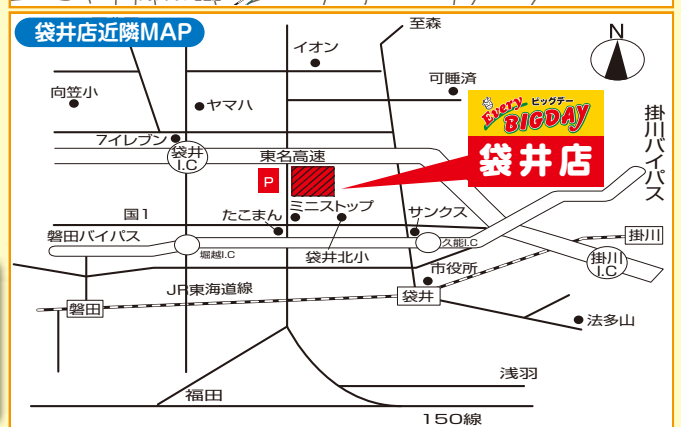

### 面接会場

エブリイビッグデー袋井店 事務所 (袋井市堀越1141)

持ち物 写真添付の履歴書、筆記用具 (履歴書はお返しできませんのであらかじめご了承ください。)

株式会社 **ビッグ富士**

本社 / 浜松市東区天王町611-2  
 本部 / 磐田市宮之一色988-3

### オープンまでの流れ

①選考 ▶ ②入社 ▶ ③研修・実習 ▶ ④オープン

**正社員採用同時開催**

新規オープン計画に伴い増員のため積極採用です

新卒

中途採用 (未経験)

既卒・第2新卒

中途採用 (経験者)