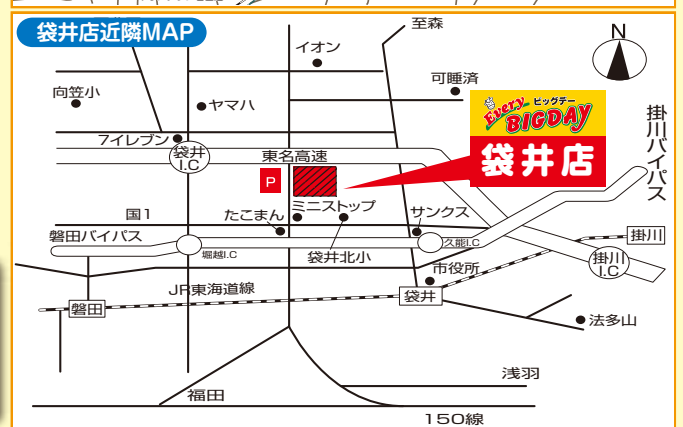

オープンまでの流れ

- ①選考 ▶ ②入社 ▶ ③研修・実習 ▶ ④オープン

正社員採用同時開催

新規オープン計画に伴い増員のため積極採用です

新卒

中途採用(未経験)

既卒・第2新卒

中途採用(経験者)

異業種からも
どんどん入社!
接客・サービス好きなら
ぜひ一緒に
働きましょう!!

正社員希望の方はこちら

☎ 0120-59-8988

「正社員求人チラシを見た」とお伝え
いただくとスムーズです。

採用に関する内容は当社HP募集要項をご確認ください。