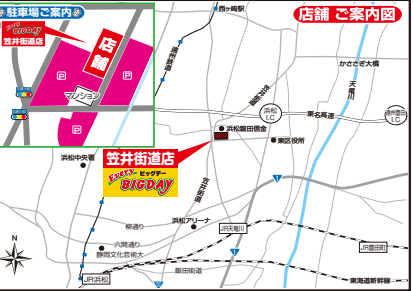

**Every BIGDAY** ビッグデー  
**BIGDAY** 7/31日~8/6日  
 売り出し期間(R3)

**笠井街道店**  
**大感謝会**  
**みかげまで36周年**

鉄板焼たどおいしいね! **大型鉄板(50×70cm)無料貸出中!** (保証金3,000~5,000円お預かり致しますが返却時にお返しします) **行楽・バーベキュー・イベント...等ご予約承ります。**

**Every BIGDAY**  
**笠井街道店**  
 (053)421-9898  
 浜松市東区天王町611-2  
 営業時間 毎日9:00~20:00

お客様各位  
 日頃よりエブリィビッグデー笠井街道店をご愛顧いただき誠にありがとうございます。  
 おかげで、笠井街道店は開店36周年を迎えることができました。  
 お客様へ感謝の意を込めて大周年記念を開催致します。  
 今後ともお客様に喜んで頂けるよう「おいしさ、安さ、新鮮さ、そして楽しさ」どれも**地域No.1**を目指します。  
 お客様のご来店を従業員一同心よりお待ちしております。  
 令和3年7月吉日  
 エブリィビッグデー 笠井街道店 従業員一同