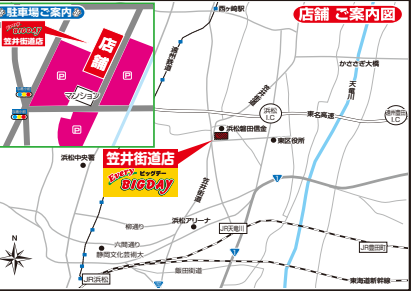

Every BIGDAY ビッグデー
BIGDAY 7/31日~8/6日
 売り出し期間(R3)

笠井街道店
大感謝会
みかげまで36周年

鉄板焼たどおいしいね! **大型鉄板(50×70cm)無料貸出中!** (保証金3,000~5,000円お預かり致しますが返却時にお返しします) 行楽・バーベキュー・イベント...等ご予約承ります。

Every BIGDAY
笠井街道店
 (053)421-9898
 浜松市東区天王町611-2
 営業時間 毎日9:00~20:00