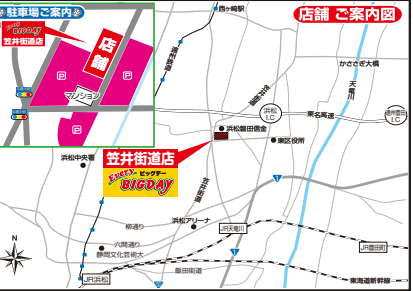

★お菓子税込10800円以上お買上げの場合 5%引させていただきます。★ご予約半分、お買物は2倍★**Every BIGDAY** 毎日開催 **びんご市** ★**Every BIGDAY** ★毎日開催 **びんご市** ★地域の皆様から喜ばれるお店を目指しております。★本チラシは、エブリィビッグデー笠井街道店のみの対応とさせていただきます。

Every BIGDAY ビッグデー
BIGDAY 7/31日 ~ 8/6日
笠井街道店
みかげまで 36周年

Every BIGDAY
笠井街道店
 (053) 421-9898
 浜松市東区天王町611-2
 営業時間 毎日9:00~20:00

北海道フェア
 行ったつもり企画 第1弾

カチカチパロ チッコロ 200g 458円 (税込494円)	カチカチパロ チッコロ 200g 458円 (税込494円)	カチカチパロ チッコロ 200g 458円 (税込494円)	カチカチパロ チッコロ 200g 458円 (税込494円)
カチカチパロ チッコロ 200g 458円 (税込494円)	カチカチパロ チッコロ 200g 458円 (税込494円)	カチカチパロ チッコロ 200g 458円 (税込494円)	カチカチパロ チッコロ 200g 458円 (税込494円)