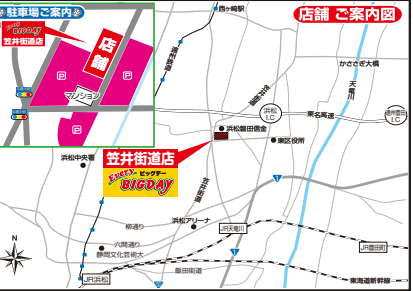

★お菓子税込10800円以上お買上げの場合 5%引きさせていただきます。★ご予約半分、お買物は2倍★
 Every BIGDAY 毎日開催 **びんぐ** ★ 地域の皆様から喜ばれるお店を目指しております。★本チラシは、エブリビッグデー笠井街道店のみ対応させていただきます。

Every **ビッグデー** **BIGDAY** 7/31日~8/6日 売り出し期間(R3)

笠井街道店 **大周年記念** **みかげまで36周年**

お菓子税込10800円以上お買上げの場合 5%引きさせていただきます。★ご予約半分、お買物は2倍★

Every **BIGDAY** **ビッグデー**

笠井街道店

(053)421-9898
浜松市東区天王町611-2

営業時間 毎日9:00~20:00

夏休み 行ったつもり企画 **北海道フェア**

7/31(土) 販売、なくなり次第終了します

カチカチパロ チッコロ 200g 458円 (税込494円)	カチカチパロ チッコロ 200g 458円 (税込494円)	カチカチパロ チッコロ 200g 458円 (税込494円)	カチカチパロ チッコロ 200g 458円 (税込494円)
カチカチパロ チッコロ 200g 458円 (税込494円)	カチカチパロ チッコロ 200g 458円 (税込494円)	カチカチパロ チッコロ 200g 458円 (税込494円)	カチカチパロ チッコロ 200g 458円 (税込494円)