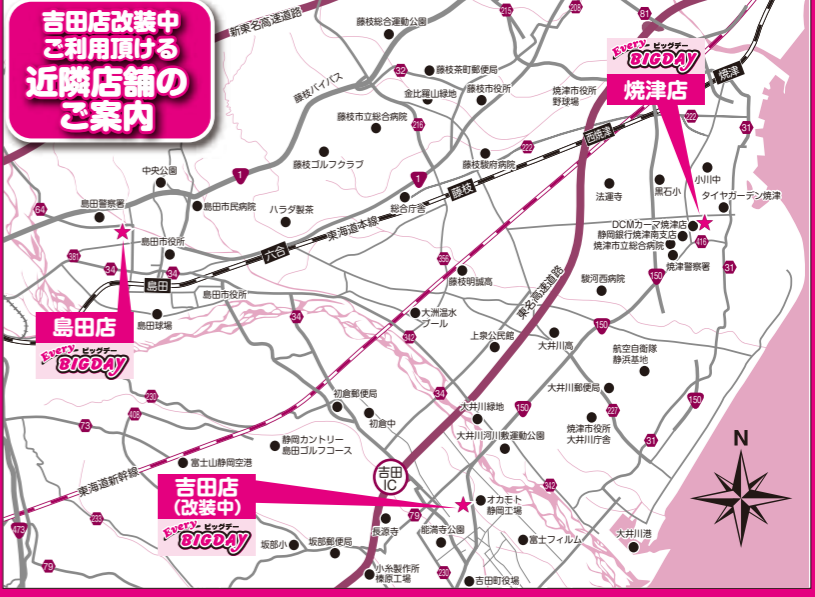

日頃は、エブリイビッグデー吉田店をご愛顧いただき誠にありがとうございます。この度エブリイビッグデー吉田店は、お買い物をしやすくより良いサービスの提供をめざし、店舗の改装を行うことになりました。工事期間中はご迷惑をおかけし申し訳ございませんが、お近くのエブリイビッグデー島田店・焼津店を是非ともご利用くださいませ。

**新たに生まれかわる
エブリイビッグデー吉田店にご期待下さい。**

島田市 島田店	吉田町 吉田店	焼津市 焼津店
営業時間 毎日9:00~20:00 (0547) 33-1138	営業時間 毎日9:00~20:00 (0548) 32-8988	営業時間 毎日9:00~20:00 (054) 625-0088