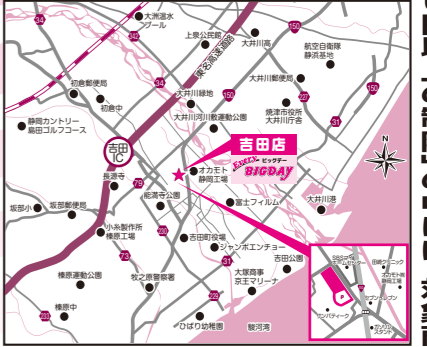

★ **Every BIGDAY** 毎日開催 **びっくデー** ★ **ご予算半分、お買物は2倍。** ★ **お寿司 大皿予約承ります** ★ **本チラシはエブリイビッグデー吉田店のみの対応とさせていただきます。** ★

Every ビッグデー **BIGDAY** 6/12(土)・13(日) 売り出し期間(R3)

営業時間 毎日9:00~20:00

吉田店

店舗改装につき臨時休業

2割引き実施

Every ビッグデー **BIGDAY**

吉田店

(0548)32-8988
榛原郡吉田町神戸232-1

★お菓子税込10800円以上お買上げの場合 **5%引き** させていただきます。

★アイスクリーム

★参考価格の **4割引!!** (一部商品除きます)

★

★

★