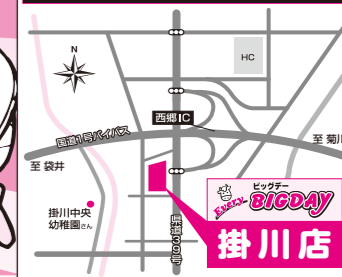

「税込1080円又は2760円以上の制限」の中には、対象商品たばこ酒お米のお買上げ額は含まれません。★ お菓子二万円以上お買上げの場合 **5%引** させていただきます。

Every **ビッグデー** **BIGDAY** 売り出し期間(R3) **2/16日(火)~2/17日(水)**

営業時間 毎日9:00~20:00

本気市

2/16(火) 限りの大特価!

め 掛川店

特別

Every **BIGDAY** ビッグデー

掛川市 掛川店

(0537)21-2955
掛川市上西郷426番地の1

国産もっちり豚等
★ **豚ロース焼肉用**
100g

99円
(本体) (税込:106円) (お1組様2パック限り)

上メバチまぐろ
(刺身用サク)
100g

188円
(本体) (税込:203円) (お1組様2パック限り)

静岡産他
だいこん
1本

88円
(本体) (税込:95円) (お1組様1本限り)