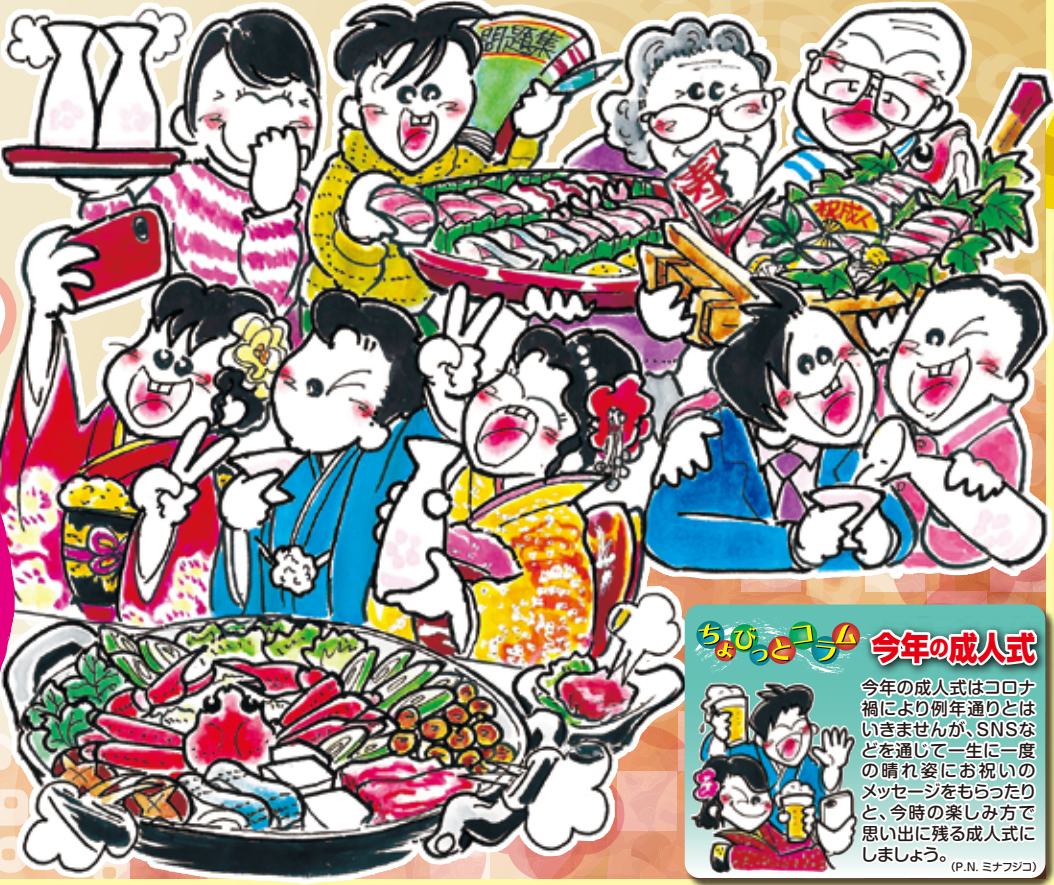

# お祝い

鉄板焼だどおいしいね! 大型鉄板(50x70cm) 無料貸出中! (保証金3,000~5,000円お預かり致しますが返却時にお返しします) 行楽・バーベキュー・イベント...等ご予約承ります。

**今年の成人式**  
今年の成人式はコロナ禍により例年通りとはいきませんが、SNSなどを活用して一生一度の晴れ姿にお祝いのメッセージをもらったりと、今時の楽しみ方でお祝いに出る成人式にしましょう。(P.N. ミナソウ)