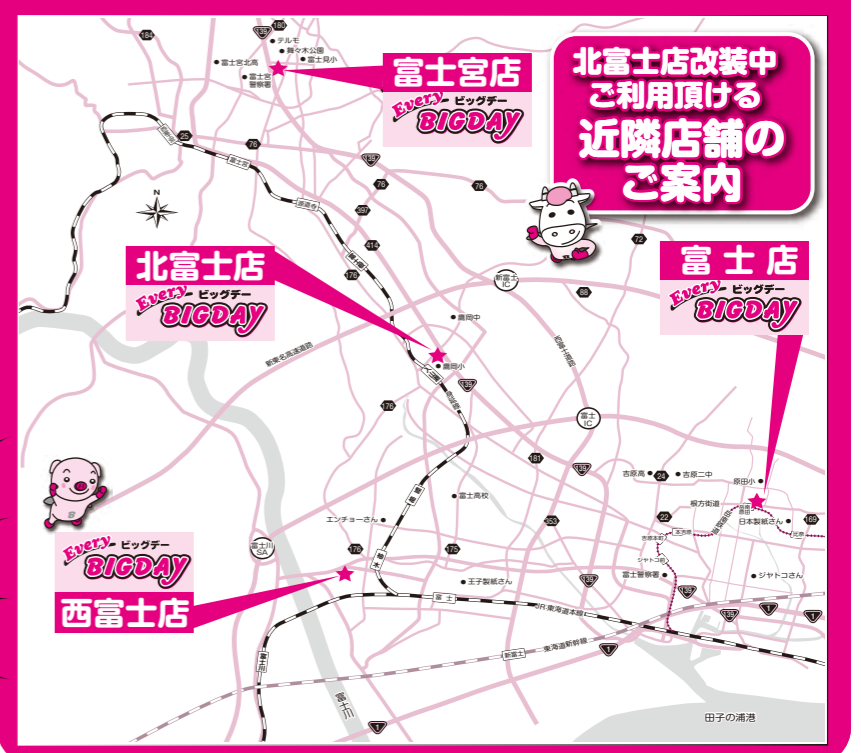

エクアドル産
田辺農園バナナ
1袋
198 円
(本体) 〈お1組様1袋限り〉

和産 **塩銀鮭切身**
(旨口・中辛)
各100g
切りたて新鮮
大人気商品!
118 円
(本体) 〈お1組様2パック限り〉

11月下旬改装オープン予定!!

**11/9(月)~11月下旬
店内改装につき 臨時休業
させていただきます。**

日頃は、エブリィビッグデー北富士店をご愛顧いただき誠にありがとうございます。この度エブリィビッグデー北富士店は、お買い物をしやすくより良いサービスの提供をめざし、店舗の改装を行うことになりました。工事期間中はご迷惑をおかけしますが、お近くのエブリィビッグデー富士宮店・西富士店・富士店を是非ご利用下さいませ。
**新たに生まれかわる
エブリィビッグデー北富士店にご期待下さい。**